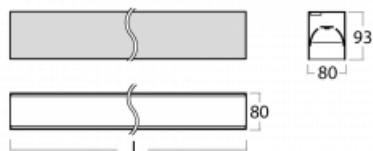

# Lina80

05-200B-10GGD/830, S

EPD®

Svítidla Lina80 s praktickým L-click systémem představují elegantní klasiku lineárních svítidel s dobrými světelnými parametry, které v závěsné, přisazené a nástěnné variantě padnou téměř každému prostoru. Osvětlení Lina80 je správné řešení pro obchodní, společenské či kulturní prostory i domácnosti a restaurace. S technologií Tunable White nastavíte teplotu bílé barvy podle denní doby. Svítidlo tak poskytuje optimální světlo, při kterém se lépe zaměříte a soustředíte na práci. Vybírat si můžete taktéž z přímého či přímo-nepřímého typu vyzařování.

## Technický výkres

Typ montáže	Přisazené
Typ vyzařování	Přímé
Tvar svítidla	Lineární
Barva svítidla	Stříbrná
Materiál	Hliník
Životnost	L90/B50 50 000 hodin
Záruka	5 let
Popis svítidla	Svítidlo přisazené
Rozměry	566 mm × 80 mm × 93 mm
Světelný zdroj	LED MODUL
Druh optiky	MP PRO UGR
Světelný tok	1320 lm ± 10 %
Teplota chromatičnosti	3000 K teplá bílá
Měrný výkon	122 lm/W
MacAdam zdroje	2
Index podání barev	80
UGR max. X=4H Y=8H, ρ=70,50,20	18.9
Příkon svítidla	10.8 W ± 10 %
Zapojení svítidla	Stmívatelné DALI
Elektrické napětí	220-240V
Frekvence	50/60Hz