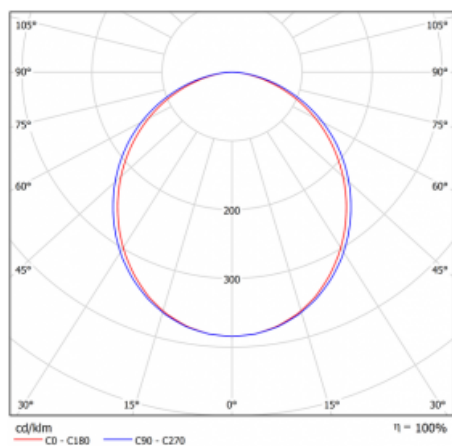

Svítidlo

Lina80

05-000K-20GETD/830, W

EPD®

Svítidla Lina80 s praktickým L-click systémem představují elegantní klasiku lineárních svítidel s dobrými světelnými parametry, které v závěsné, přisazené a nástěnné variantě padnou téměř každému prostoru. Osvětlení Lina80 je správné řešení pro obchodní, společenské či kulturní prostory i domácnosti a restaurace. S technologií Tunable White nastavíte teplotu bílé barvy podle denní doby. Svítidlo tak poskytuje optimální světlo, při kterém se lépe zaměříte a soustředíte na práci. Vybírat si můžete taktéž z přímého či přímo-nepřímého typu vyzařování.

Křivka

Typ montáže	Vestavné
Typ vyzařování	Přímé
Tvar svítidla	Lineární
Barva svítidla	Bílá
Materiál	Hliník
Životnost	L90/B50 60 000 hodin
Záruka	5 let
Popis svítidla	Svítidlo vestavné
Rozměry	1142 mm × 98 mm × 84 mm
Hmotnost	4.5 kg
Světelný zdroj	LED MODUL
Druh optiky	Opálový difusor
Světelný tok*	2030 lm
Teplota chromatičnosti	3000 K teplá bílá
Měrný výkon	137 lm/W
MacAdam zdroje	2
Index podání barev	80
UGR max. X=4H Y=8H, ρ=70,50,20	23.4
Příkon svítidla*	14.8 W
Zapojení svítidla	Další druhy stmívání
Elektrické napětí	220-240V
Frekvence	50/60Hz