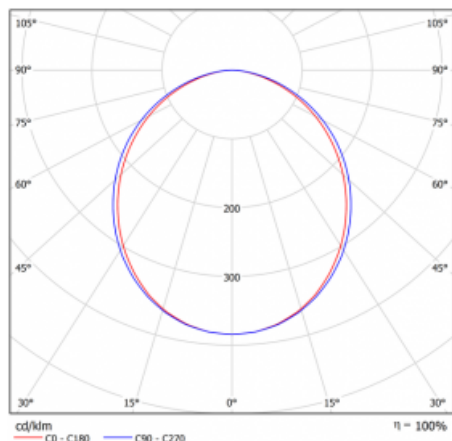

# Lina80

05-000K-20GETD/830, W

EPD®

Svítidla Lina80 s praktickým L-click systémem představují elegantní klasiku lineárních svítidel s dobrými světelnými parametry, které v závěsné, přisazené a nástěnné variantě padnou téměř každému prostoru. Osvětlení Lina80 je správné řešení pro obchodní, společenské či kulturní prostory i domácnosti a restaurace. S technologií Tunable White nastavíte teplotu bílé barvy podle denní doby. Svítidlo tak poskytuje optimální světlo, při kterém se lépe zaměříte a soustředíte na práci. Vybírat si můžete taktéž z přímého či přímo-nepřímého typu vyzařování.

## Křivka

Typ montáže	Vestavné
Typ vyzařování	Přímé
Tvar svítidla	Lineární
Barva svítidla	Bílá
Materiál	Hliník
Životnost	L90/B50 60 000 hodin
Záruka	60 měsíců
Popis svítidla	Svítidlo vestavné
Rozměry	1142 mm × 98 mm × 84 mm
Hmotnost	4.5 kg
Světelný zdroj	LED MODUL
Druh optiky	Opálový difusor
Světelný tok*	2030 lm ± 10 %
Teplota chromatičnosti	3000 K teplá bílá
Měrný výkon	137 lm/W
MacAdam zdroje	2
Index podání barev	80
UGR max. X=4H Y=8H, ρ=70,50,20	23.4
Příkon svítidla	14.8 W ± 10 %
Zapojení svítidla	Stmívatelné DALI nebo tlačítkem
Elektrické napětí	220-240V
Frekvence	50/60Hz