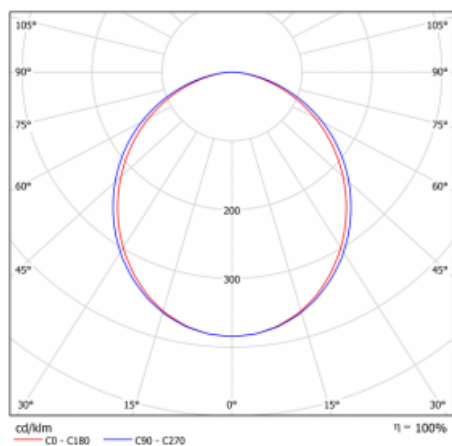

Svítidlo

Lina80

05-000K-20GETD/830, S

EPD®

Svítidla Lina80 s praktickým L-click systémem představují elegantní klasiku lineárních svítidel s dobrými světelnými parametry, které v závěsné, přisazené a nástěnné variantě padnou téměř každému prostoru. Osvětlení Lina80 je správné řešení pro obchodní, společenské či kulturní prostory i domácnosti a restaurace. S technologií Tunable White nastavíte teplotu bílé barvy podle denní doby. Svítidlo tak poskytuje optimální světlo, při kterém se lépe zaměříte a soustředíte na práci. Vybírat si můžete taktéž z přímého či přímo-nepřímého typu vyzařování.

Křivka

Typ montáže	Vestavné
Typ vyzařování	Přímé
Tvar svítidla	Lineární
Barva svítidla	Stříbrná
Materiál	Hliník
Životnost	L90/B50 60 000 hodin
Záruka	5 let
Popis svítidla	Svítidlo vestavné
Rozměry	1142 mm × 98 mm × 84 mm
Světelný zdroj	LED MODUL
Druh optiky	Opálový difusor
Světelný tok*	2030 lm
Teplota chromatičnosti	3000 K teplá bílá
Měrný výkon	137 lm/W
MacAdam zdroje	2
Index podání barev	80
UGR max. X=4H Y=8H, ρ=70,50,20	23.4
Příkon svítidla*	14.8 W
Zapojení svítidla	Další druhy stmívání
Elektrické napětí	220-240V
Frekvence	50/60Hz