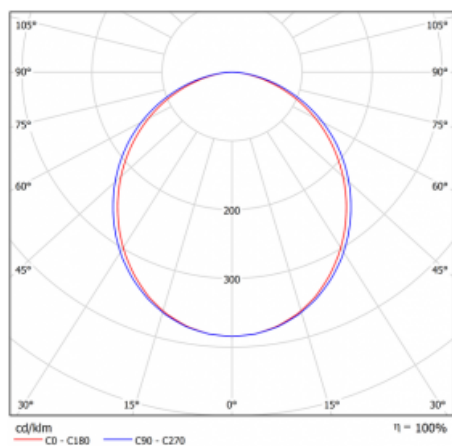

## Křivka

Typ montáže	Vestavné
Typ vyzařování	Přímé
Tvar svítidla	Lineární
Barva svítidla	Stříbrná
Materiál	Hliník
Životnost	L90/B50 60 000 hodin
Záruka	60 měsíců
Popis svítidla	Svítidlo vestavné
Rozměry	1142 mm × 98 mm × 84 mm
Světelný zdroj	LED MODUL
Druh optiky	Opálový difusor
Světelný tok*	2030 lm ± 10 %
Teplota chromatičnosti	3000 K teplá bílá
Měrný výkon	137 lm/W
MacAdam zdroje	2
Index podání barev	80
UGR max. X=4H Y=8H, ρ=70,50,20	23.4
Příkon svítidla	14.8 W ± 10 %
Zapojení svítidla	Stmívatelné DALI nebo tlačítkem
Elektrické napětí	220-240V
Frekvence	50/60Hz