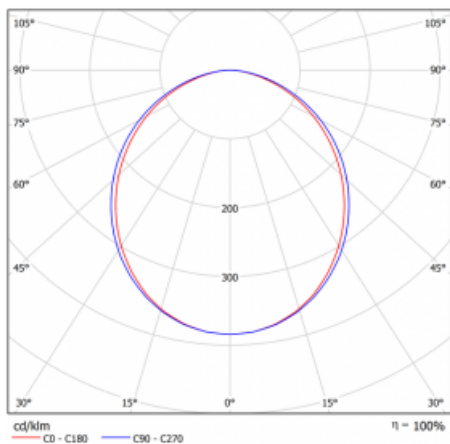

# Lina80

05-000K-20GETD/830, B

EPD®

Svítidla Lina80 s praktickým L-click systémem představují elegantní klasiku lineárních svítidel s dobrými světelnými parametry, které v závěsné, přisazené a nástěnné variantě padnou téměř každému prostoru. Osvětlení Lina80 je správné řešení pro obchodní, společenské či kulturní prostory i domácnosti a restaurace. S technologií Tunable White nastavíte teplotu bílé barvy podle denní doby. Svítidlo tak poskytuje optimální světlo, při kterém se lépe zaměříte a soustředíte na práci. Vybírat si můžete taktéž z přímého či přímo-nepřímého typu vyzařování.

## Křivka

Typ montáže	Vestavné
Typ vyzařování	Přímé
Tvar svítidla	Lineární
Barva svítidla	Černá
Materiál	Hliník
Životnost	L90/B50 60 000 hodin
Záruka	60 měsíců
Popis svítidla	Svítidlo vestavné
Rozměry	1142 mm × 98 mm × 84 mm
Světelný zdroj	LED MODUL
Druh optiky	Opálový difusor
Světelný tok*	2030 lm ± 10 %
Teplota chromatičnosti	3000 K teplá bílá
Měrný výkon	137 lm/W
MacAdam zdroje	2
Index podání barev	80
UGR max. X=4H Y=8H, ρ=70,50,20	23.4
Příkon svítidla	14.8 W ± 10 %
Zapojení svítidla	Stmívatelné DALI nebo tlačítkem
Elektrické napětí	220-240V
Frekvence	50/60Hz