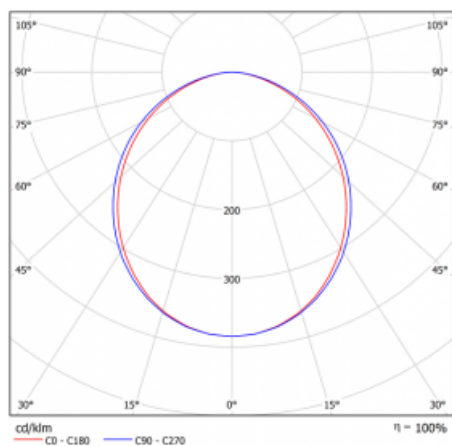

Svítidlo

Lina80

05-000K-20GETD/830, B

EPD®

Svítidla Lina80 s praktickým L-click systémem představují elegantní klasiku lineárních svítidel s dobrými světelnými parametry, které v závěsné, přisazené a nástěnné variantě padnou téměř každému prostoru. Osvětlení Lina80 je správné řešení pro obchodní, společenské či kulturní prostory i domácnosti a restaurace. S technologií Tunable White nastavíte teplotu bílé barvy podle denní doby. Svítidlo tak poskytuje optimální světlo, při kterém se lépe zaměříte a soustředíte na práci. Vybírat si můžete taktéž z přímého či přímo-nepřímého typu vyzařování.

Křivka

Typ montáže	Vestavné
Typ vyzařování	Přímé
Tvar svítidla	Lineární
Barva svítidla	Černá
Materiál	Hliník
Životnost	L90/B50 60 000 hodin
Záruka	5 let
Popis svítidla	Svítidlo vestavné
Rozměry	1142 mm × 98 mm × 84 mm
Světelný zdroj	LED MODUL
Druh optiky	Opálový difusor
Světelný tok*	2030 lm
Teplota chromatičnosti	3000 K teplá bílá
Měrný výkon	137 lm/W
MacAdam zdroje	2
Index podání barev	80
UGR max. X=4H Y=8H, ρ=70,50,20	23.4
Příkon svítidla*	14.8 W
Zapojení svítidla	Další druhy stmívání
Elektrické napětí	220-240V
Frekvence	50/60Hz