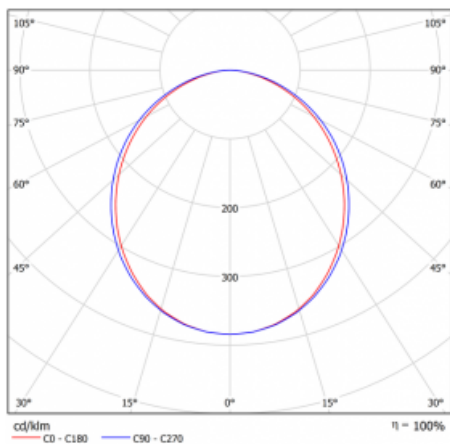

Svítidlo

Lina80

05-000K-20GEM3/830, W

EPD®

Svítidla Lina80 s praktickým L-click systémem představují elegantní klasiku lineárních svítidel s dobrými světelnými parametry, které v závěsné, přisazené a nástěnné variantě padnou téměř každému prostoru. Osvětlení Lina80 je správné řešení pro obchodní, společenské či kulturní prostory i domácnosti a restaurace. S technologií Tunable White nastavíte teplotu bílé barvy podle denní doby. Svítidlo tak poskytuje optimální světlo, při kterém se lépe zaměříte a soustředíte na práci. Vybírat si můžete taktéž z přímého či přímo-nepřímého typu vyzařování.

Křivka

Typ montáže	Vestavné
Typ vyzařování	Přímé
Tvar svítidla	Lineární
Barva svítidla	Bílá
Materiál	Hliník
Životnost	L90/B50 60 000 hodin
Záruka	5 let
Popis svítidla	Svítidlo vestavné
Rozměry	1142 mm × 98 mm × 84 mm
Světelný zdroj	LED MODUL
Druh optiky	Opálový difusor
Světelný tok*	2030 lm
Teplota chromatičnosti	3000 K teplá bílá
Měrný výkon	137 lm/W
MacAdam zdroje	2
Index podání barev	80
UGR max. X=4H Y=8H, ρ=70,50,20	23.4
Příkon svítidla*	14.8 W
Zapojení svítidla	ON/OFF + 3h nouze
Elektrické napětí	220-240V
Frekvence	50/60Hz