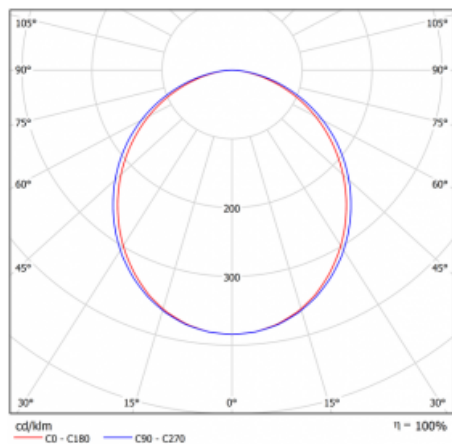

Svítidlo

Lina80

05-000K-20GEM3/830, S

EPD®

Svítidla Lina80 s praktickým L-click systémem představují elegantní klasiku lineárních svítidel s dobrými světelnými parametry, které v závěsné, přisazené a nástěnné variantě padnou téměř každému prostoru. Osvětlení Lina80 je správné řešení pro obchodní, společenské či kulturní prostory i domácnosti a restaurace. S technologií Tunable White nastavíte teplotu bílé barvy podle denní doby. Svítidlo tak poskytuje optimální světlo, při kterém se lépe zaměříte a soustředíte na práci. Vybírat si můžete taktéž z přímého či přímo-nepřímého typu vyzařování.

Křivka

Typ montáže	Vestavné
Typ vyzařování	Přímé
Tvar svítidla	Lineární
Barva svítidla	Stříbrná
Materiál	Hliník
Životnost	L90/B50 60 000 hodin
Záruka	60 měsíců
Popis svítidla	Svítidlo vestavné
Rozměry	1142 mm × 98 mm × 84 mm
Světelný zdroj	LED MODUL
Druh optiky	Opálový difusor
Světelný tok*	2030 lm ± 10 %
Teplota chromatičnosti	3000 K teplá bílá
Měrný výkon	137 lm/W
MacAdam zdroje	2
Index podání barev	80
UGR max. X=4H Y=8H, ρ=70,50,20	23.4
Příkon svítidla	14.8 W ± 10 %
Zapojení svítidla	Elektronický předřadník nestmívatelný s 3h nouzí
Elektrické napětí	220-240V
Frekvence	50/60Hz