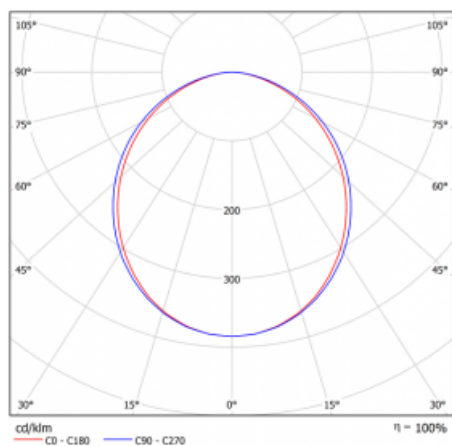

# Lina80

05-000K-20GEM3/830, S

EPD®

Svítidla Lina80 s praktickým L-click systémem představují elegantní klasiku lineárních svítidel s dobrými světelnými parametry, které v závěsné, přisazené a nástěnné variantě padnou téměř každému prostoru. Osvětlení Lina80 je správné řešení pro obchodní, společenské či kulturní prostory i domácnosti a restaurace. S technologií Tunable White nastavíte teplotu bílé barvy podle denní doby. Svítidlo tak poskytuje optimální světlo, při kterém se lépe zaměříte a soustředíte na práci. Vybírat si můžete taktéž z přímého či přímo-nepřímého typu vyzařování.

## Křivka

Typ montáže	Vestavné
Typ vyzařování	Přímé
Tvar svítidla	Lineární
Barva svítidla	Stříbrná
Materiál	Hliník
Životnost	L90/B50 60 000 hodin
Záruka	5 let
Popis svítidla	Svítidlo vestavné
Rozměry	1142 mm × 98 mm × 84 mm
Světelný zdroj	LED MODUL
Druh optiky	Opálový difusor
Světelný tok*	2030 lm
Teplota chromatičnosti	3000 K teplá bílá
Měrný výkon	137 lm/W
MacAdam zdroje	2
Index podání barev	80
UGR max. X=4H Y=8H, ρ=70,50,20	23.4
Příkon svítidla*	14.8 W
Zapojení svítidla	ON/OFF + 3h nouze
Elektrické napětí	220-240V
Frekvence	50/60Hz