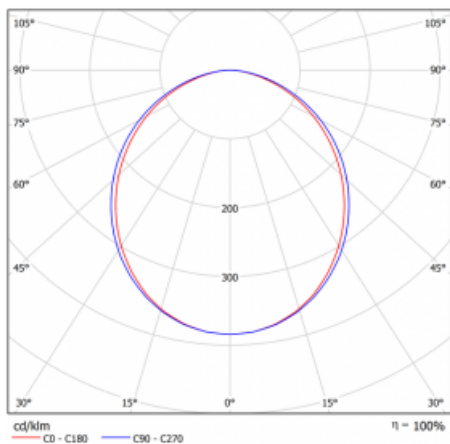

# Lina80

05-000K-20GEM3/830, B

EPD®

Svítidla Lina80 s praktickým L-click systémem představují elegantní klasiku lineárních svítidel s dobrými světelnými parametry, které v závěsné, přisazené a nástěnné variantě padnou téměř každému prostoru. Osvětlení Lina80 je správné řešení pro obchodní, společenské či kulturní prostory i domácnosti a restaurace. S technologií Tunable White nastavíte teplotu bílé barvy podle denní doby. Svítidlo tak poskytuje optimální světlo, při kterém se lépe zaměříte a soustředíte na práci. Vybírat si můžete taktéž z přímého či přímo-nepřímého typu vyzařování.

## Křivka

Typ montáže	Vestavné
Typ vyzařování	Přímé
Tvar svítidla	Lineární
Barva svítidla	Černá
Materiál	Hliník
Životnost	L90/B50 60 000 hodin
Záruka	60 měsíců
Popis svítidla	Svítidlo vestavné
Rozměry	1142 mm × 98 mm × 84 mm
Světelný zdroj	LED MODUL
Druh optiky	Opálový difusor
Světelný tok*	2030 lm ± 10 %
Teplota chromatičnosti	3000 K teplá bílá
Měrný výkon	137 lm/W
MacAdam zdroje	2
Index podání barev	80
UGR max. X=4H Y=8H, ρ=70,50,20	23.4
Příkon svítidla	14.8 W ± 10 %
Zapojení svítidla	Elektronický předřadník nestmívatelný s 3h nouzí
Elektrické napětí	220-240V
Frekvence	50/60Hz