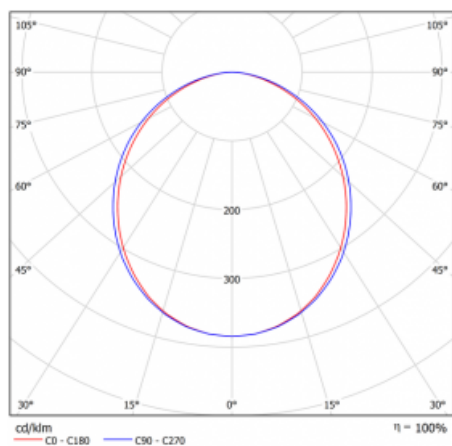

Svítidlo

Lina80

05-000K-20GEM3/830, B

EPD®

Svítidla Lina80 s praktickým L-click systémem představují elegantní klasiku lineárních svítidel s dobrými světelnými parametry, které v závěsné, přisazené a nástěnné variantě padnou téměř každému prostoru. Osvětlení Lina80 je správné řešení pro obchodní, společenské či kulturní prostory i domácnosti a restaurace. S technologií Tunable White nastavíte teplotu bílé barvy podle denní doby. Svítidlo tak poskytuje optimální světlo, při kterém se lépe zaměříte a soustředíte na práci. Vybírat si můžete taktéž z přímého či přímo-nepřímého typu vyzařování.

Křivka

Typ montáže	Vestavné
Typ vyzařování	Přímé
Tvar svítidla	Lineární
Barva svítidla	Černá
Materiál	Hliník
Životnost	L90/B50 60 000 hodin
Záruka	5 let
Popis svítidla	Svítidlo vestavné
Rozměry	1142 mm × 98 mm × 84 mm
Světelný zdroj	LED MODUL
Druh optiky	Opálový difusor
Světelný tok*	2030 lm
Teplota chromatičnosti	3000 K teplá bílá
Měrný výkon	137 lm/W
MacAdam zdroje	2
Index podání barev	80
UGR max. X=4H Y=8H, ρ=70,50,20	23.4
Příkon svítidla*	14.8 W
Zapojení svítidla	ON/OFF + 3h nouze
Elektrické napětí	220-240V
Frekvence	50/60Hz