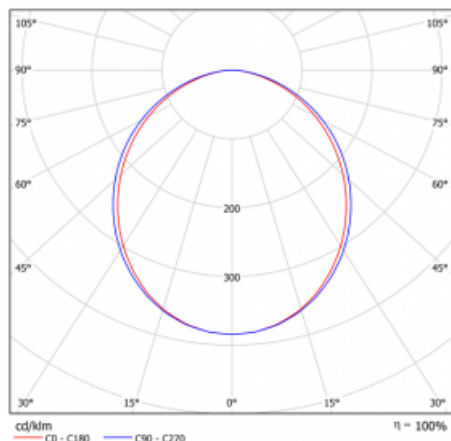

# Lina80

05-000K-20GEM/830, W

EPD®

Svítidla Lina80 s praktickým L-click systémem představují elegantní klasiku lineárních svítidel s dobrými světelnými parametry, které v závěsné, přisazené a nástěnné variantě padnou téměř každému prostoru. Osvětlení Lina80 je správné řešení pro obchodní, společenské či kulturní prostory i domácnosti a restaurace. S technologií Tunable White nastavíte teplotu bílé barvy podle denní doby. Svítidlo tak poskytuje optimální světlo, při kterém se lépe zaměříte a soustředíte na práci. Vybírat si můžete taktéž z přímého či přímo-nepřímého typu vyzařování.

## Křivka

Typ montáže	Vestavné
Typ vyzařování	Přímé
Tvar svítidla	Lineární
Barva svítidla	Bílá
Materiál	Hliník
Životnost	L90/B50 60 000 hodin
Záruka	60 měsíců
Popis svítidla	Svítidlo vestavné
Rozměry	1142 mm × 98 mm × 84 mm
Světelný zdroj	LED MODUL
Druh optiky	Opálový difusor
Světelný tok*	2030 lm ± 10 %
Teplota chromatičnosti	3000 K teplá bílá
Měrný výkon	137 lm/W
MacAdam zdroje	2
Index podání barev	80
UGR max. X=4H Y=8H, ρ=70,50,20	23.4
Příkon svítidla	14.8 W ± 10 %
Zapojení svítidla	Elektronický předřadník nestmívatelný s 1h nouzí
Elektrické napětí	220-240V
Frekvence	50/60Hz