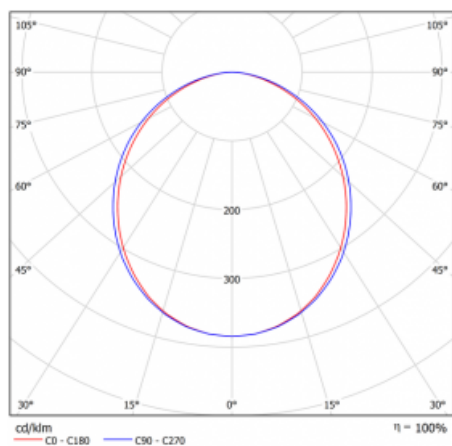

# Lina80

05-000K-20GEM/830, W

EPD®

Svítidla Lina80 s praktickým L-click systémem představují elegantní klasiku lineárních svítidel s dobrými světelnými parametry, které v závěsné, přisazené a nástěnné variantě padnou téměř každému prostoru. Osvětlení Lina80 je správné řešení pro obchodní, společenské či kulturní prostory i domácnosti a restaurace. S technologií Tunable White nastavíte teplotu bílé barvy podle denní doby. Svítidlo tak poskytuje optimální světlo, při kterém se lépe zaměříte a soustředíte na práci. Vybírat si můžete taktéž z přímého či přímo-nepřímého typu vyzařování.

## Křivka

Typ montáže	Vestavné
Typ vyzařování	Přímé
Tvar svítidla	Lineární
Barva svítidla	Bílá
Materiál	Hliník
Životnost	L90/B50 60 000 hodin
Záruka	5 let
Popis svítidla	Svítidlo vestavné
Rozměry	1142 mm × 98 mm × 84 mm
Světelný zdroj	LED MODUL
Druh optiky	Opálový difusor
Světelný tok*	2030 lm
Teplota chromatičnosti	3000 K teplá bílá
Měrný výkon	137 lm/W
MacAdam zdroje	2
Index podání barev	80
UGR max. X=4H Y=8H, ρ=70,50,20	23.4
Příkon svítidla*	14.8 W
Zapojení svítidla	ON/OFF + 1h nouze
Elektrické napětí	220-240V
Frekvence	50/60Hz