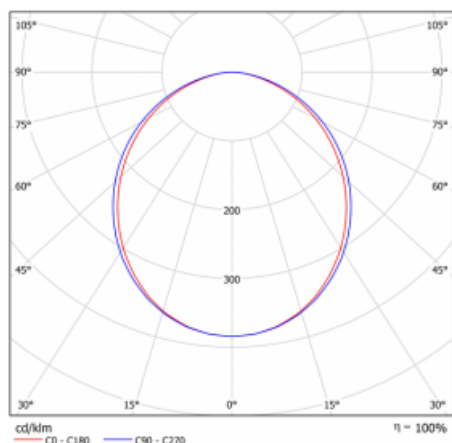

## Křivka

Typ montáže	Vestavné
Typ vyzařování	Přímé
Tvar svítidla	Lineární
Barva svítidla	Stříbrná
Materiál	Hliník
Životnost	L90/B50 60 000 hodin
Záruka	5 let
Popis svítidla	Svítidlo vestavné
Rozměry	1142 mm × 98 mm × 84 mm
Světelný zdroj	LED MODUL
Druh optiky	Opálový difusor
Světelný tok*	2030 lm
Teplota chromatičnosti	3000 K teplá bílá
Měrný výkon	137 lm/W
MacAdam zdroje	2
Index podání barev	80
UGR max. X=4H Y=8H, ρ=70,50,20	23.4
Příkon svítidla*	14.8 W
Zapojení svítidla	ON/OFF + 1h nouze
Elektrické napětí	220-240V
Frekvence	50/60Hz