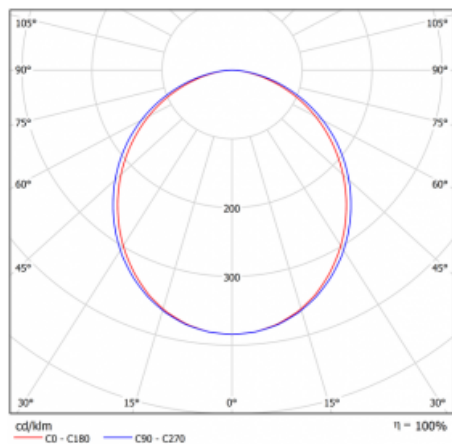

Svítidlo

Lina80

05-000K-20GEM/830, S

EPD®

Svítidla Lina80 s praktickým L-click systémem představují elegantní klasiku lineárních svítidel s dobrými světelnými parametry, které v závěsné, přisazené a nástěnné variantě padnou téměř každému prostoru. Osvětlení Lina80 je správné řešení pro obchodní, společenské či kulturní prostory i domácnosti a restaurace. S technologií Tunable White nastavíte teplotu bílé barvy podle denní doby. Svítidlo tak poskytuje optimální světlo, při kterém se lépe zaměříte a soustředíte na práci. Vybírat si můžete taktéž z přímého či přímo-nepřímého typu vyzařování.

Křivka

Typ montáže	Vestavné
Typ vyzařování	Přímé
Tvar svítidla	Lineární
Barva svítidla	Stříbrná
Materiál	Hliník
Životnost	L90/B50 60 000 hodin
Záruka	60 měsíců
Popis svítidla	Svítidlo vestavné
Rozměry	1142 mm × 98 mm × 84 mm
Světelný zdroj	LED MODUL
Druh optiky	Opálový difusor
Světelný tok*	2030 lm ± 10 %
Teplota chromatičnosti	3000 K teplá bílá
Měrný výkon	137 lm/W
MacAdam zdroje	2
Index podání barev	80
UGR max. X=4H Y=8H, ρ=70,50,20	23.4
Příkon svítidla	14.8 W ± 10 %
Zapojení svítidla	Elektronický předřadník nestmívatelný s 1h nouzí
Elektrické napětí	220-240V
Frekvence	50/60Hz