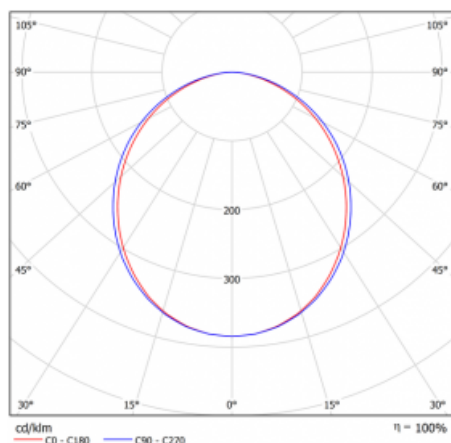

## Křivka

Typ montáže	Vestavné
Typ vyzařování	Přímé
Tvar svítidla	Lineární
Barva svítidla	Černá
Materiál	Hliník
Životnost	L90/B50 60 000 hodin
Záruka	5 let
Popis svítidla	Svítidlo vestavné
Rozměry	1142 mm × 98 mm × 84 mm
Světelný zdroj	LED MODUL
Druh optiky	Opálový difusor
Světelný tok*	2030 lm
Teplota chromatičnosti	3000 K teplá bílá
Měrný výkon	137 lm/W
MacAdam zdroje	2
Index podání barev	80
UGR max. X=4H Y=8H, ρ=70,50,20	23.4
Příkon svítidla*	14.8 W
Zapojení svítidla	ON/OFF + 1h nouze
Elektrické napětí	220-240V
Frekvence	50/60Hz