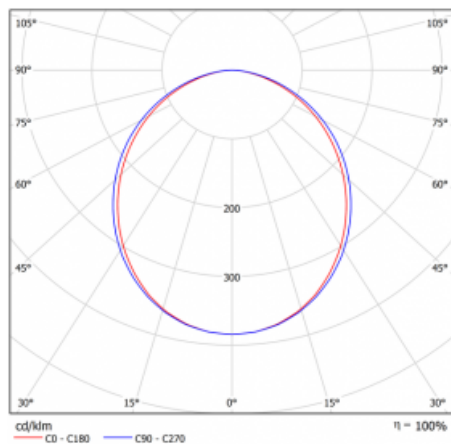

## Křivka

Typ montáže	Vestavné
Typ vyzařování	Přímé
Tvar svítidla	Lineární
Barva svítidla	Černá
Materiál	Hliník
Životnost	L90/B50 60 000 hodin
Záruka	60 měsíců
Popis svítidla	Svítidlo vestavné
Rozměry	1142 mm × 98 mm × 84 mm
Světelný zdroj	LED MODUL
Druh optiky	Opálový difusor
Světelný tok*	2030 lm ± 10 %
Teplota chromatičnosti	3000 K teplá bílá
Měrný výkon	137 lm/W
MacAdam zdroje	2
Index podání barev	80
UGR max. X=4H Y=8H, ρ=70,50,20	23.4
Příkon svítidla	14.8 W ± 10 %
Zapojení svítidla	Elektronický předřadník nestmívatelný s 1h nouzí
Elektrické napětí	220-240V
Frekvence	50/60Hz