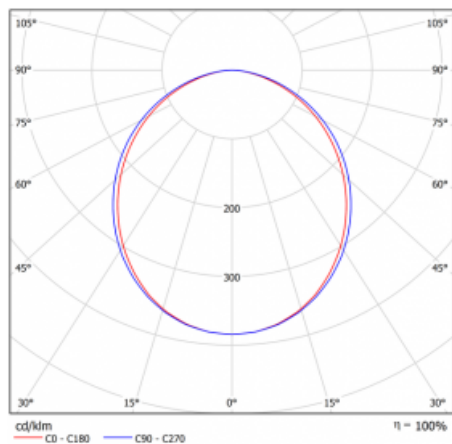

## Křivka

Typ montáže	Vestavné
Typ vyzařování	Přímé
Tvar svítidla	Lineární
Barva svítidla	Bílá
Materiál	Hliník
Životnost	L80/B10 70 000 hodin
Záruka	5 let
Popis svítidla	Svítidlo vestavné
Rozměry	862 mm × 98 mm × 84 mm
Světelný zdroj	LED MODUL
Druh optiky	Opálový difusor
Světelný tok*	4010 lm
Teplota chromatičnosti	4000 K studená bílá
Měrný výkon	122 lm/W
MacAdam zdroje	2
Index podání barev	80
UGR max. X=4H Y=8H, ρ=70,50,20	26.7
Příkon svítidla*	32.9 W
Zapojení svítidla	Další druhy stmívání
Elektrické napětí	220-240V
Frekvence	50/60Hz