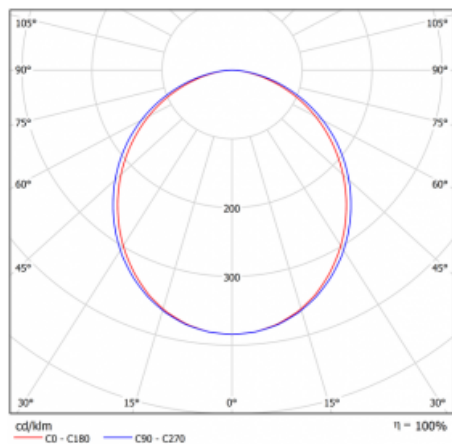

## Křivka

Typ montáže	Vestavné
Typ vyzařování	Přímé
Tvar svítidla	Lineární
Barva svítidla	Stříbrná
Materiál	Hliník
Životnost	L80/B10 70 000 hodin
Záruka	5 let
Popis svítidla	Svítidlo vestavné
Rozměry	862 mm × 98 mm × 84 mm
Světelný zdroj	LED MODUL
Druh optiky	Opálový difusor
Světelný tok	4010 lm ± 10 %
Teplota chromatičnosti	4000 K studená bílá
Měrný výkon	122 lm/W
MacAdam zdroje	2
Index podání barev	80
UGR max. X=4H Y=8H, ρ=70,50,20	26.7
Příkon svítidla	32.9 W ± 10 %
Zapojení svítidla	Stmívatelné DALI nebo tlačítkem
Elektrické napětí	220-240V
Frekvence	50/60Hz