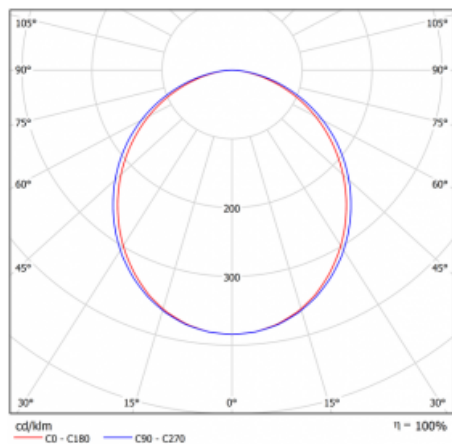

## Křivka

Typ montáže	Vestavné
Typ vyzařování	Přímé
Tvar svítidla	Lineární
Barva svítidla	Stříbrná
Materiál	Hliník
Životnost	L80/B10 70 000 hodin
Záruka	5 let
Popis svítidla	Svítidlo vestavné
Rozměry	862 mm × 98 mm × 84 mm
Světelný zdroj	LED MODUL
Druh optiky	Opálový difusor
Světelný tok*	4010 lm
Teplota chromatičnosti	4000 K studená bílá
Měrný výkon	122 lm/W
MacAdam zdroje	2
Index podání barev	80
UGR max. X=4H Y=8H, ρ=70,50,20	26.7
Příkon svítidla*	32.9 W
Zapojení svítidla	Další druhy stmívání
Elektrické napětí	220-240V
Frekvence	50/60Hz