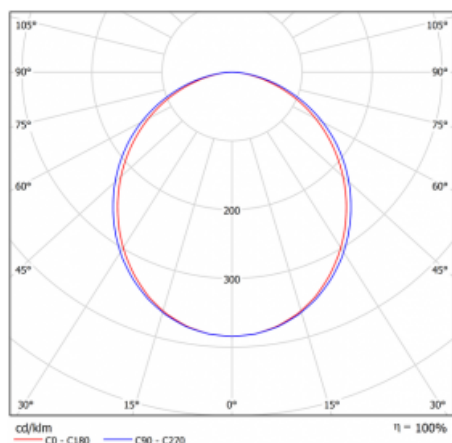

Svítidlo

Lina80

05-000K-15GHTD/840, B

EPD®

Svítidla Lina80 s praktickým L-click systémem představují elegantní klasiku lineárních svítidel s dobrými světelnými parametry, které v závěsné, přisazené a nástěnné variantě padnou téměř každému prostoru. Osvětlení Lina80 je správné řešení pro obchodní, společenské či kulturní prostory i domácnosti a restaurace. S technologií Tunable White nastavíte teplotu bílé barvy podle denní doby. Svítidlo tak poskytuje optimální světlo, při kterém se lépe zaměříte a soustředíte na práci. Vybírat si můžete taktéž z přímého či přímo-nepřímého typu vyzařování.

Křivka

Typ montáže	Vestavné
Typ vyzařování	Přímé
Tvar svítidla	Lineární
Barva svítidla	Černá
Materiál	Hliník
Životnost	L80/B10 70 000 hodin
Záruka	5 let
Popis svítidla	Svítidlo vestavné
Rozměry	862 mm × 98 mm × 84 mm
Světelný zdroj	LED MODUL
Druh optiky	Opálový difusor
Světelný tok*	4010 lm
Teplota chromatičnosti	4000 K studená bílá
Měrný výkon	122 lm/W
MacAdam zdroje	2
Index podání barev	80
UGR max. X=4H Y=8H, ρ=70,50,20	26.7
Příkon svítidla*	32.9 W
Zapojení svítidla	Další druhy stmívání
Elektrické napětí	220-240V
Frekvence	50/60Hz