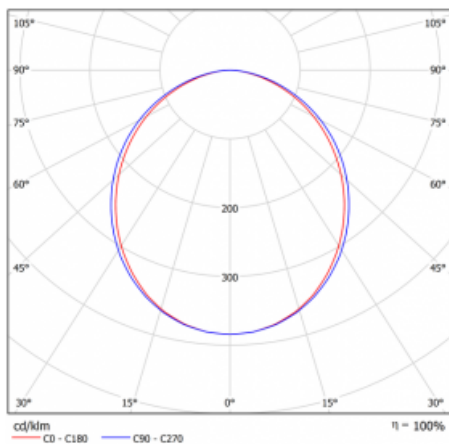

Svítidlo

Lina80

05-000K-15GHTD/840, B

EPD®

Svítidla Lina80 s praktickým L-click systémem představují elegantní klasiku lineárních svítidel s dobrými světelnými parametry, které v závěsné, přisazené a nástěnné variantě padnou téměř každému prostoru. Osvětlení Lina80 je správné řešení pro obchodní, společenské či kulturní prostory i domácnosti a restaurace. S technologií Tunable White nastavíte teplotu bílé barvy podle denní doby. Svítidlo tak poskytuje optimální světlo, při kterém se lépe zaměříte a soustředíte na práci. Vybírat si můžete taktéž z přímého či přímo-nepřímého typu vyzařování.

Křivka

Typ montáže	Vestavné
Typ vyzařování	Přímé
Tvar svítidla	Lineární
Barva svítidla	Černá
Materiál	Hliník
Životnost	L80/B10 70 000 hodin
Záruka	60 měsíců
Popis svítidla	Svítidlo vestavné
Rozměry	862 mm × 98 mm × 84 mm
Světelný zdroj	LED MODUL
Druh optiky	Opálový difusor
Světelný tok*	4010 lm ± 10 %
Teplota chromatičnosti	4000 K studená bílá
Měrný výkon	122 lm/W
MacAdam zdroje	2
Index podání barev	80
UGR max. X=4H Y=8H, ρ=70,50,20	26.7
Příkon svítidla	32.9 W ± 10 %
Zapojení svítidla	Stmívatelné DALI nebo tlačítkem
Elektrické napětí	220-240V
Frekvence	50/60Hz