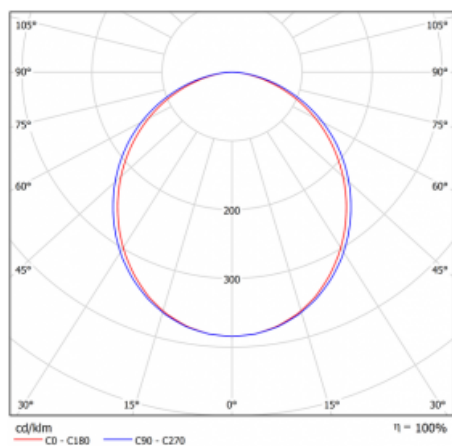

Křivka

Typ montáže	Vestavné
Typ vyzařování	Přímé
Tvar svítidla	Lineární
Barva svítidla	Bílá
Materiál	Hliník
Životnost	L80/B10 70 000 hodin
Záruka	5 let
Popis svítidla	Svítidlo vestavné
Rozměry	862 mm × 98 mm × 84 mm
Světelný zdroj	LED MODUL
Druh optiky	Opálový difusor
Světelný tok*	3820 lm
Teplota chromatičnosti	3000 K teplá bílá
Měrný výkon	116 lm/W
MacAdam zdroje	2
Index podání barev	80
UGR max. X=4H Y=8H, ρ=70,50,20	26.6
Příkon svítidla*	32.9 W
Zapojení svítidla	Další druhy stmívání
Elektrické napětí	220-240V
Frekvence	50/60Hz

⊥ CE IP 40

*±10 %