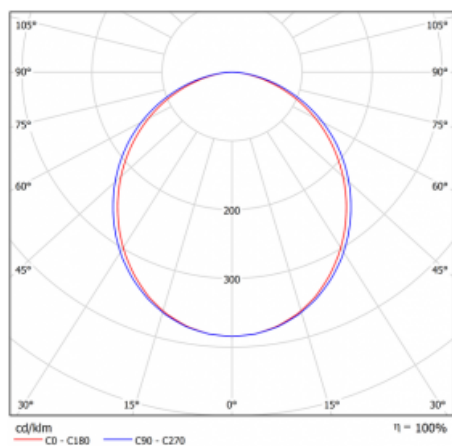

## Křivka

Typ montáže	Vestavné
Typ vyzařování	Přímé
Tvar svítidla	Lineární
Barva svítidla	Bílá
Materiál	Hliník
Životnost	L80/B10 70 000 hodin
Záruka	5 let
Popis svítidla	Svítidlo vestavné
Rozměry	862 mm × 98 mm × 84 mm
Světelný zdroj	LED MODUL
Druh optiky	Opálový difusor
Světelný tok*	3820 lm
Teplota chromatičnosti	3000 K teplá bílá
Měrný výkon	116 lm/W
MacAdam zdroje	2
Index podání barev	80
UGR max. X=4H Y=8H, ρ=70,50,20	26.6
Příkon svítidla*	32.9 W
Zapojení svítidla	Další druhy stmívání
Elektrické napětí	220-240V
Frekvence	50/60Hz