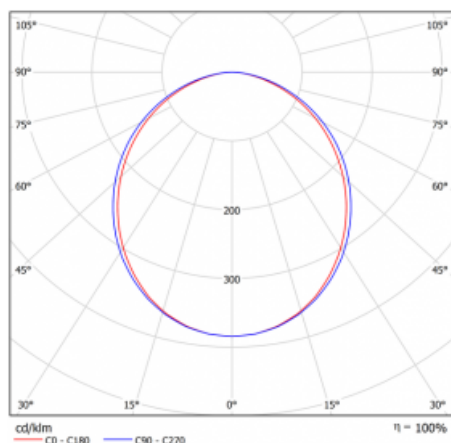

## Křivka

Typ montáže	Vestavné
Typ vyzařování	Přímé
Tvar svítidla	Lineární
Barva svítidla	Stříbrná
Materiál	Hliník
Životnost	L80/B10 70 000 hodin
Záruka	60 měsíců
Popis svítidla	Svítidlo vestavné
Rozměry	862 mm × 98 mm × 84 mm
Světelný zdroj	LED MODUL
Druh optiky	Opálový difusor
Světelný tok*	3820 lm ± 10 %
Teplota chromatičnosti	3000 K teplá bílá
Měrný výkon	116 lm/W
MacAdam zdroje	2
Index podání barev	80
UGR max. X=4H Y=8H, ρ=70,50,20	26.6
Příkon svítidla	32.9 W ± 10 %
Zapojení svítidla	Stmívatelné DALI nebo tlačítkem
Elektrické napětí	220-240V
Frekvence	50/60Hz