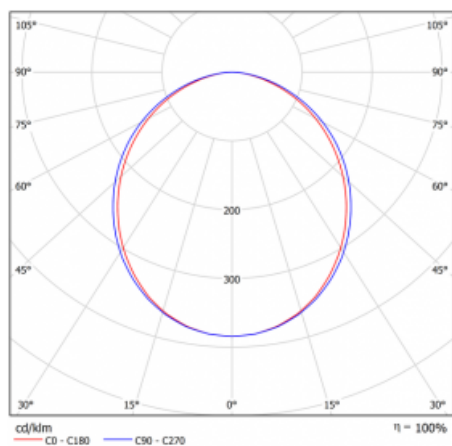

Svítidlo

Lina80

05-000K-15GHTD/830, S

EPD®

Svítidla Lina80 s praktickým L-click systémem představují elegantní klasiku lineárních svítidel s dobrými světelnými parametry, které v závěsné, přisazené a nástěnné variantě padnou téměř každému prostoru. Osvětlení Lina80 je správné řešení pro obchodní, společenské či kulturní prostory i domácnosti a restaurace. S technologií Tunable White nastavíte teplotu bílé barvy podle denní doby. Svítidlo tak poskytuje optimální světlo, při kterém se lépe zaměříte a soustředíte na práci. Vybírat si můžete taktéž z přímého či přímo-nepřímého typu vyzařování.

Křivka

Typ montáže	Vestavné
Typ vyzařování	Přímé
Tvar svítidla	Lineární
Barva svítidla	Stříbrná
Materiál	Hliník
Životnost	L80/B10 70 000 hodin
Záruka	5 let
Popis svítidla	Svítidlo vestavné
Rozměry	862 mm × 98 mm × 84 mm
Světelný zdroj	LED MODUL
Druh optiky	Opálový difusor
Světelný tok*	3820 lm
Teplota chromatičnosti	3000 K teplá bílá
Měrný výkon	116 lm/W
MacAdam zdroje	2
Index podání barev	80
UGR max. X=4H Y=8H, ρ=70,50,20	26.6
Příkon svítidla*	32.9 W
Zapojení svítidla	Další druhy stmívání
Elektrické napětí	220-240V
Frekvence	50/60Hz