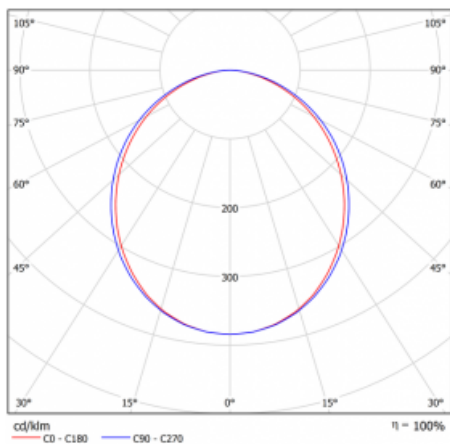

Svítidlo

Lina80

05-000K-15GHTD/830, B

EPD®

Svítidla Lina80 s praktickým L-click systémem představují elegantní klasiku lineárních svítidel s dobrými světelnými parametry, které v závěsné, přisazené a nástěnné variantě padnou téměř každému prostoru. Osvětlení Lina80 je správné řešení pro obchodní, společenské či kulturní prostory i domácnosti a restaurace. S technologií Tunable White nastavíte teplotu bílé barvy podle denní doby. Svítidlo tak poskytuje optimální světlo, při kterém se lépe zaměříte a soustředíte na práci. Vybírat si můžete taktéž z přímého či přímo-nepřímého typu vyzařování.

Křivka

Typ montáže	Vestavné
Typ vyzařování	Přímé
Tvar svítidla	Lineární
Barva svítidla	Černá
Materiál	Hliník
Životnost	L80/B10 70 000 hodin
Záruka	5 let
Popis svítidla	Svítidlo vestavné
Rozměry	862 mm × 98 mm × 84 mm
Světelný zdroj	LED MODUL
Druh optiky	Opálový difusor
Světelný tok*	3820 lm
Teplota chromatičnosti	3000 K teplá bílá
Měrný výkon	116 lm/W
MacAdam zdroje	2
Index podání barev	80
UGR max. X=4H Y=8H, ρ=70,50,20	26.6
Příkon svítidla*	32.9 W
Zapojení svítidla	Další druhy stmívání
Elektrické napětí	220-240V
Frekvence	50/60Hz