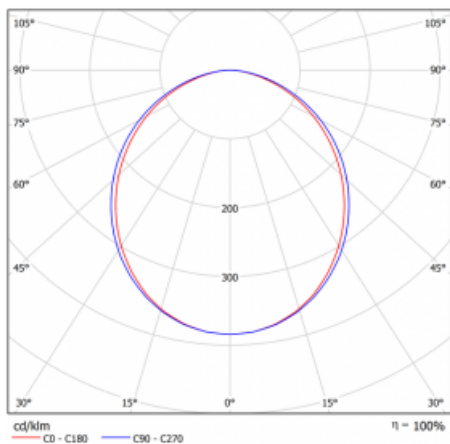

Svítidlo

Lina80

05-000K-15GGTD/840, W

EPD®

Svítidla Lina80 s praktickým L-click systémem představují elegantní klasiku lineárních svítidel s dobrými světelnými parametry, které v závěsné, přisazené a nástěnné variantě padnou téměř každému prostoru. Osvětlení Lina80 je správné řešení pro obchodní, společenské či kulturní prostory i domácnosti a restaurace. S technologií Tunable White nastavíte teplotu bílé barvy podle denní doby. Svítidlo tak poskytuje optimální světlo, při kterém se lépe zaměříte a soustředíte na práci. Vybírat si můžete taktéž z přímého či přímo-nepřímého typu vyzařování.

Křivka

Typ montáže	Vestavné
Typ vyzařování	Přímé
Tvar svítidla	Lineární
Barva svítidla	Bílá
Materiál	Hliník
Životnost	L90/B50 60 000 hodin
Záruka	60 měsíců
Popis svítidla	Svítidlo vestavné
Rozměry	862 mm × 98 mm × 84 mm
Světelný zdroj	LED MODUL
Druh optiky	Opálový difusor
Světelný tok*	2450 lm ± 10 %
Teplota chromatičnosti	4000 K studená bílá
Měrný výkon	132 lm/W
MacAdam zdroje	2
Index podání barev	80
UGR max. X=4H Y=8H, ρ=70,50,20	25
Příkon svítidla	18.6 W ± 10 %
Zapojení svítidla	Stmívatelné DALI nebo tlačítkem
Elektrické napětí	220-240V
Frekvence	50/60Hz