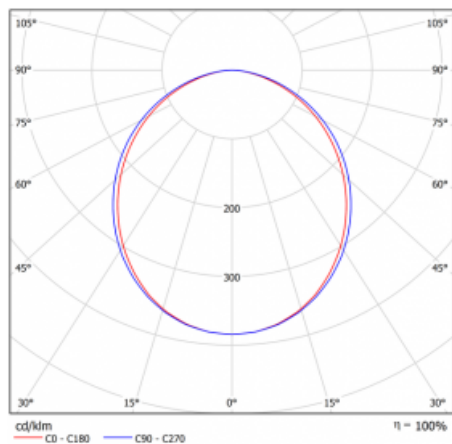

## Křivka

Typ montáže	Vestavné
Typ vyzařování	Přímé
Tvar svítidla	Lineární
Barva svítidla	Bílá
Materiál	Hliník
Životnost	L90/B50 60 000 hodin
Záruka	5 let
Popis svítidla	Svítidlo vestavné
Rozměry	862 mm × 98 mm × 84 mm
Světelný zdroj	LED MODUL
Druh optiky	Opálový difusor
Světelný tok*	2450 lm
Teplota chromatičnosti	4000 K studená bílá
Měrný výkon	132 lm/W
MacAdam zdroje	2
Index podání barev	80
UGR max. X=4H Y=8H, ρ=70,50,20	25
Příkon svítidla*	18.6 W
Zapojení svítidla	Další druhy stmívání
Elektrické napětí	220-240V
Frekvence	50/60Hz