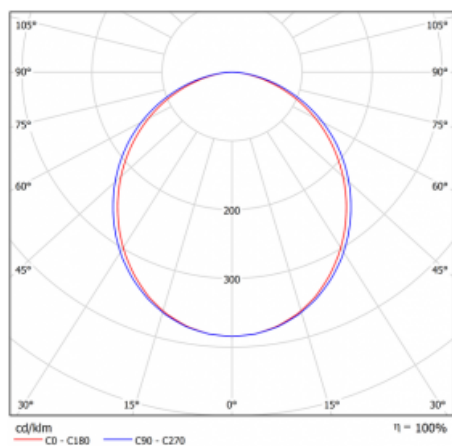

Svítidlo

Lina80

05-000K-15GGTD/840, S

EPD®

Svítidla Lina80 s praktickým L-click systémem představují elegantní klasiku lineárních svítidel s dobrými světelnými parametry, které v závěsné, přisazené a nástěnné variantě padnou téměř každému prostoru. Osvětlení Lina80 je správné řešení pro obchodní, společenské či kulturní prostory i domácnosti a restaurace. S technologií Tunable White nastavíte teplotu bílé barvy podle denní doby. Svítidlo tak poskytuje optimální světlo, při kterém se lépe zaměříte a soustředíte na práci. Vybírat si můžete taktéž z přímého či přímo-nepřímého typu vyzařování.

Křivka

Typ montáže	Vestavné
Typ vyzařování	Přímé
Tvar svítidla	Lineární
Barva svítidla	Stříbrná
Materiál	Hliník
Životnost	L90/B50 60 000 hodin
Záruka	60 měsíců
Popis svítidla	Svítidlo vestavné
Rozměry	862 mm × 98 mm × 84 mm
Světelný zdroj	LED MODUL
Druh optiky	Opálový difusor
Světelný tok*	2450 lm ± 10 %
Teplota chromatičnosti	4000 K studená bílá
Měrný výkon	132 lm/W
MacAdam zdroje	2
Index podání barev	80
UGR max. X=4H Y=8H, ρ=70,50,20	25
Příkon svítidla	18.6 W ± 10 %
Zapojení svítidla	Stmívatelné DALI nebo tlačítkem
Elektrické napětí	220-240V
Frekvence	50/60Hz