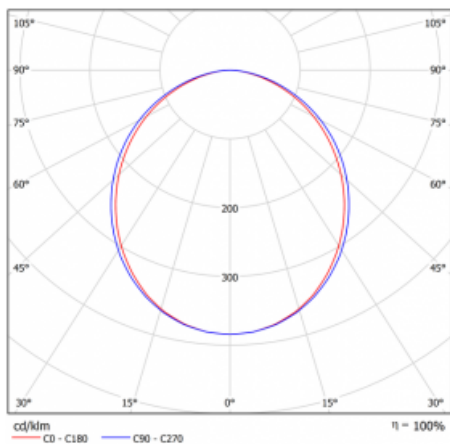

Svítidlo

Lina80

05-000K-15GGTD/840, S

EPD®

Svítidla Lina80 s praktickým L-click systémem představují elegantní klasiku lineárních svítidel s dobrými světelnými parametry, které v závěsné, přisazené a nástěnné variantě padnou téměř každému prostoru. Osvětlení Lina80 je správné řešení pro obchodní, společenské či kulturní prostory i domácnosti a restaurace. S technologií Tunable White nastavíte teplotu bílé barvy podle denní doby. Svítidlo tak poskytuje optimální světlo, při kterém se lépe zaměříte a soustředíte na práci. Vybírat si můžete taktéž z přímého či přímo-nepřímého typu vyzařování.

Křivka

Typ montáže	Vestavné
Typ vyzařování	Přímé
Tvar svítidla	Lineární
Barva svítidla	Stříbrná
Materiál	Hliník
Životnost	L90/B50 60 000 hodin
Záruka	5 let
Popis svítidla	Svítidlo vestavné
Rozměry	862 mm × 98 mm × 84 mm
Světelný zdroj	LED MODUL
Druh optiky	Opálový difusor
Světelný tok*	2450 lm
Teplota chromatičnosti	4000 K studená bílá
Měrný výkon	132 lm/W
MacAdam zdroje	2
Index podání barev	80
UGR max. X=4H Y=8H, ρ=70,50,20	25
Příkon svítidla*	18.6 W
Zapojení svítidla	Další druhy stmívání
Elektrické napětí	220-240V
Frekvence	50/60Hz