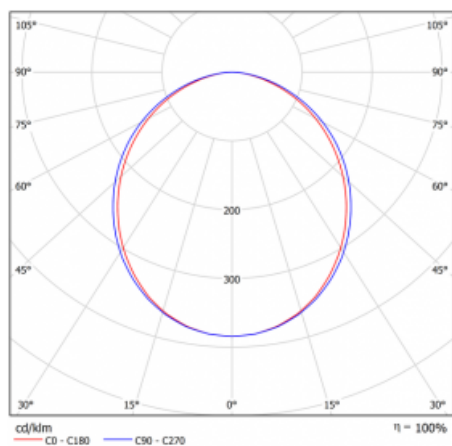

Křivka

Typ montáže	Vestavné
Typ vyzařování	Přímé
Tvar svítidla	Lineární
Barva svítidla	Černá
Materiál	Hliník
Životnost	L90/B50 60 000 hodin
Záruka	60 měsíců
Popis svítidla	Svítidlo vestavné
Rozměry	862 mm × 98 mm × 84 mm
Světelný zdroj	LED MODUL
Druh optiky	Opálový difusor
Světelný tok*	2450 lm ± 10 %
Teplota chromatičnosti	4000 K studená bílá
Měrný výkon	132 lm/W
MacAdam zdroje	2
Index podání barev	80
UGR max. X=4H Y=8H, ρ=70,50,20	25
Příkon svítidla	18.6 W ± 10 %
Zapojení svítidla	Stmívatelné DALI nebo tlačítkem
Elektrické napětí	220-240V
Frekvence	50/60Hz

CE IP 40