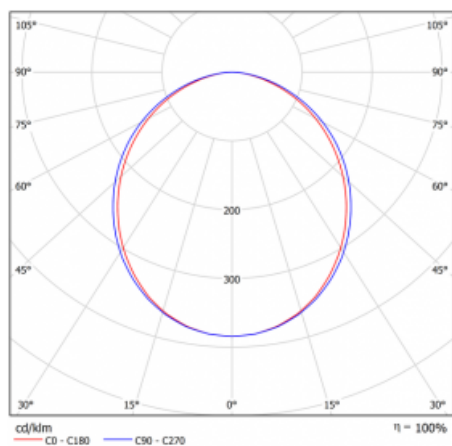

Svítidlo

Lina80

05-000K-15GGTD/840, B

EPD®

Svítidla Lina80 s praktickým L-click systémem představují elegantní klasiku lineárních svítidel s dobrými světelnými parametry, které v závěsné, přisazené a nástěnné variantě padnou téměř každému prostoru. Osvětlení Lina80 je správné řešení pro obchodní, společenské či kulturní prostory i domácnosti a restaurace. S technologií Tunable White nastavíte teplotu bílé barvy podle denní doby. Svítidlo tak poskytuje optimální světlo, při kterém se lépe zaměříte a soustředíte na práci. Vybírat si můžete taktéž z přímého či přímo-nepřímého typu vyzařování.

Křivka

Typ montáže	Vestavné
Typ vyzařování	Přímé
Tvar svítidla	Lineární
Barva svítidla	Černá
Materiál	Hliník
Životnost	L90/B50 60 000 hodin
Záruka	60 měsíců
Popis svítidla	Svítidlo vestavné
Rozměry	862 mm × 98 mm × 84 mm
Světelný zdroj	LED MODUL
Druh optiky	Opálový difusor
Světelný tok*	2450 lm ± 10 %
Teplota chromatičnosti	4000 K studená bílá
Měrný výkon	132 lm/W
MacAdam zdroje	2
Index podání barev	80
UGR max. X=4H Y=8H, ρ=70,50,20	25
Příkon svítidla	18.6 W ± 10 %
Zapojení svítidla	Stmívatelné DALI nebo tlačítkem
Elektrické napětí	220-240V
Frekvence	50/60Hz