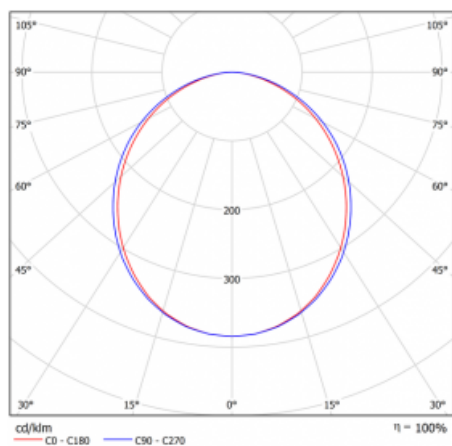

Svítidlo

Lina80

05-000K-15GGTD/830, W

EPD®

Svítidla Lina80 s praktickým L-click systémem představují elegantní klasiku lineárních svítidel s dobrými světelnými parametry, které v závěsné, přisazené a nástěnné variantě padnou téměř každému prostoru. Osvětlení Lina80 je správné řešení pro obchodní, společenské či kulturní prostory i domácnosti a restaurace. S technologií Tunable White nastavíte teplotu bílé barvy podle denní doby. Svítidlo tak poskytuje optimální světlo, při kterém se lépe zaměříte a soustředíte na práci. Vybírat si můžete taktéž z přímého či přímo-nepřímého typu vyzařování.

Křivka

Typ montáže	Vestavné
Typ vyzařování	Přímé
Tvar svítidla	Lineární
Barva svítidla	Bílá
Materiál	Hliník
Životnost	L90/B50 60 000 hodin
Záruka	5 let
Popis svítidla	Svítidlo vestavné
Rozměry	862 mm × 98 mm × 84 mm
Světelný zdroj	LED MODUL
Druh optiky	Opálový difusor
Světelný tok*	2330 lm
Teplota chromatičnosti	3000 K teplá bílá
Měrný výkon	125 lm/W
MacAdam zdroje	2
Index podání barev	80
UGR max. X=4H Y=8H, ρ=70,50,20	24.9
Příkon svítidla*	18.6 W
Zapojení svítidla	Další druhy stmívání
Elektrické napětí	220-240V
Frekvence	50/60Hz