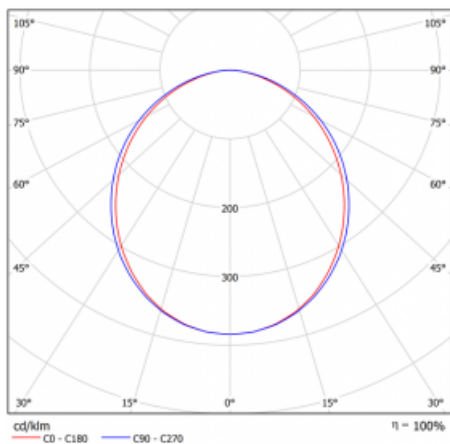

Svítidlo

Lina80

05-000K-15GGTD/830, W

EPD®

Svítidla Lina80 s praktickým L-click systémem představují elegantní klasiku lineárních svítidel s dobrými světelnými parametry, které v závěsné, přisazené a nástěnné variantě padnou téměř každému prostoru. Osvětlení Lina80 je správné řešení pro obchodní, společenské či kulturní prostory i domácnosti a restaurace. S technologií Tunable White nastavíte teplotu bílé barvy podle denní doby. Svítidlo tak poskytuje optimální světlo, při kterém se lépe zaměříte a soustředíte na práci. Vybírat si můžete taktéž z přímého či přímo-nepřímého typu vyzařování.

Křivka

Typ montáže	Vestavné
Typ vyzařování	Přímé
Tvar svítidla	Lineární
Barva svítidla	Bílá
Materiál	Hliník
Životnost	L90/B50 60 000 hodin
Záruka	60 měsíců
Popis svítidla	Svítidlo vestavné
Rozměry	862 mm × 98 mm × 84 mm
Světelný zdroj	LED MODUL
Druh optiky	Opálový difusor
Světelný tok*	2330 lm ± 10 %
Teplota chromatičnosti	3000 K teplá bílá
Měrný výkon	125 lm/W
MacAdam zdroje	2
Index podání barev	80
UGR max. X=4H Y=8H, ρ=70,50,20	24.9
Příkon svítidla	18.6 W ± 10 %
Zapojení svítidla	Stmívatelné DALI nebo tlačítkem
Elektrické napětí	220-240V
Frekvence	50/60Hz