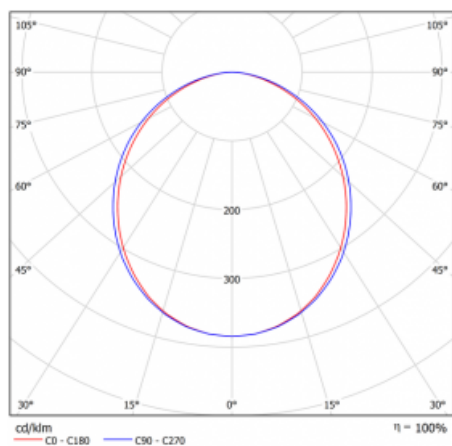

Svítidlo

Lina80

05-000K-15GGTD/830, S

EPD®

Svítidla Lina80 s praktickým L-click systémem představují elegantní klasiku lineárních svítidel s dobrými světelnými parametry, které v závěsné, přisazené a nástěnné variantě padnou téměř každému prostoru. Osvětlení Lina80 je správné řešení pro obchodní, společenské či kulturní prostory i domácnosti a restaurace. S technologií Tunable White nastavíte teplotu bílé barvy podle denní doby. Svítidlo tak poskytuje optimální světlo, při kterém se lépe zaměříte a soustředíte na práci. Vybírat si můžete taktéž z přímého či přímo-nepřímého typu vyzařování.

Křivka

Typ montáže	Vestavné
Typ vyzařování	Přímé
Tvar svítidla	Lineární
Barva svítidla	Stříbrná
Materiál	Hliník
Životnost	L90/B50 60 000 hodin
Záruka	60 měsíců
Popis svítidla	Svítidlo vestavné
Rozměry	862 mm × 98 mm × 84 mm
Světelný zdroj	LED MODUL
Druh optiky	Opálový difusor
Světelný tok*	2330 lm ± 10 %
Teplota chromatičnosti	3000 K teplá bílá
Měrný výkon	125 lm/W
MacAdam zdroje	2
Index podání barev	80
UGR max. X=4H Y=8H, ρ=70,50,20	24.9
Příkon svítidla	18.6 W ± 10 %
Zapojení svítidla	Stmívatelné DALI nebo tlačítkem
Elektrické napětí	220-240V
Frekvence	50/60Hz