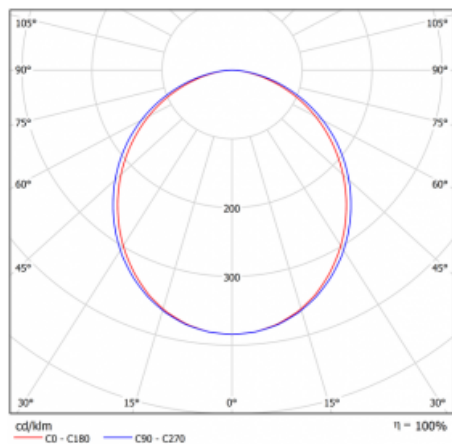

Svítidlo

Lina80

05-000K-15GGTD/830, S

EPD®

Svítidla Lina80 s praktickým L-click systémem představují elegantní klasiku lineárních svítidel s dobrými světelnými parametry, které v závěsné, přisazené a nástěnné variantě padnou téměř každému prostoru. Osvětlení Lina80 je správné řešení pro obchodní, společenské či kulturní prostory i domácnosti a restaurace. S technologií Tunable White nastavíte teplotu bílé barvy podle denní doby. Svítidlo tak poskytuje optimální světlo, při kterém se lépe zaměříte a soustředíte na práci. Vybírat si můžete taktéž z přímého či přímo-nepřímého typu vyzařování.

Křivka

Typ montáže	Vestavné
Typ vyzařování	Přímé
Tvar svítidla	Lineární
Barva svítidla	Stříbrná
Materiál	Hliník
Životnost	L90/B50 60 000 hodin
Záruka	5 let
Popis svítidla	Svítidlo vestavné
Rozměry	862 mm × 98 mm × 84 mm
Světelný zdroj	LED MODUL
Druh optiky	Opálový difusor
Světelný tok*	2330 lm
Teplota chromatičnosti	3000 K teplá bílá
Měrný výkon	125 lm/W
MacAdam zdroje	2
Index podání barev	80
UGR max. X=4H Y=8H, ρ=70,50,20	24.9
Příkon svítidla*	18.6 W
Zapojení svítidla	Další druhy stmívání
Elektrické napětí	220-240V
Frekvence	50/60Hz