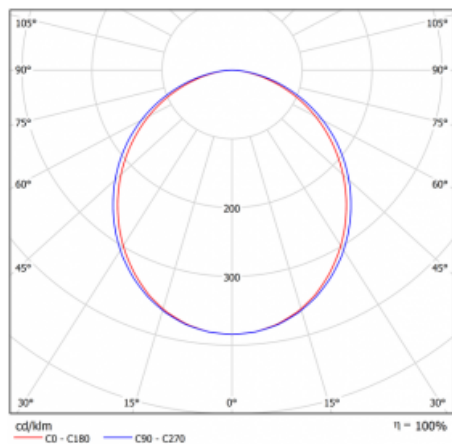

Svítidlo

Lina80

05-000K-15GGTD/830, B

EPD®

Svítidla Lina80 s praktickým L-click systémem představují elegantní klasiku lineárních svítidel s dobrými světelnými parametry, které v závěsné, přisazené a nástěnné variantě padnou téměř každému prostoru. Osvětlení Lina80 je správné řešení pro obchodní, společenské či kulturní prostory i domácnosti a restaurace. S technologií Tunable White nastavíte teplotu bílé barvy podle denní doby. Svítidlo tak poskytuje optimální světlo, při kterém se lépe zaměříte a soustředíte na práci. Vybírat si můžete taktéž z přímého či přímo-nepřímého typu vyzařování.

Křivka

Typ montáže	Vestavné
Typ vyzařování	Přímé
Tvar svítidla	Lineární
Barva svítidla	Černá
Materiál	Hliník
Životnost	L90/B50 60 000 hodin
Záruka	5 let
Popis svítidla	Svítidlo vestavné
Rozměry	862 mm × 98 mm × 84 mm
Světelný zdroj	LED MODUL
Druh optiky	Opálový difusor
Světelný tok*	2330 lm
Teplota chromatičnosti	3000 K teplá bílá
Měrný výkon	125 lm/W
MacAdam zdroje	2
Index podání barev	80
UGR max. X=4H Y=8H, ρ=70,50,20	24.9
Příkon svítidla*	18.6 W
Zapojení svítidla	Další druhy stmívání
Elektrické napětí	220-240V
Frekvence	50/60Hz