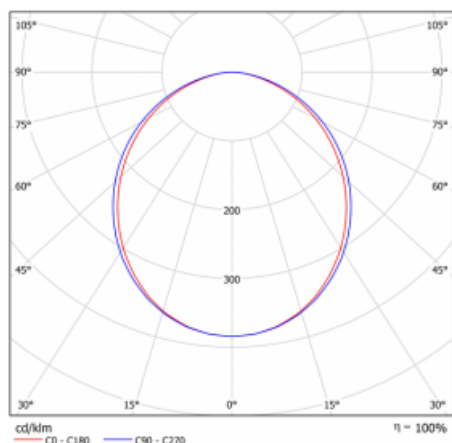

Svítidlo

Lina80

05-000K-15GETD/840, W

EPD®

Svítidla Lina80 s praktickým L-click systémem představují elegantní klasiku lineárních svítidel s dobrými světelnými parametry, které v závěsné, přisazené a nástěnné variantě padnou téměř každému prostoru. Osvětlení Lina80 je správné řešení pro obchodní, společenské či kulturní prostory i domácnosti a restaurace. S technologií Tunable White nastavíte teplotu bílé barvy podle denní doby. Svítidlo tak poskytuje optimální světlo, při kterém se lépe zaměříte a soustředíte na práci. Vybírat si můžete taktéž z přímého či přímo-nepřímého typu vyzařování.

Křivka

Typ montáže	Vestavné
Typ vyzařování	Přímé
Tvar svítidla	Lineární
Barva svítidla	Bílá
Materiál	Hliník
Životnost	L90/B50 60 000 hodin
Záruka	60 měsíců
Popis svítidla	Svítidlo vestavné
Rozměry	862 mm × 98 mm × 84 mm
Světelný zdroj	LED MODUL
Druh optiky	Opálový difusor
Světelný tok*	1600 lm ± 10 %
Teplota chromatičnosti	4000 K studená bílá
Měrný výkon	144 lm/W
MacAdam zdroje	2
Index podání barev	80
UGR max. X=4H Y=8H, ρ=70,50,20	23.5
Příkon svítidla	11.1 W ± 10 %
Zapojení svítidla	Stmívatelné DALI nebo tlačítkem
Elektrické napětí	220-240V
Frekvence	50/60Hz