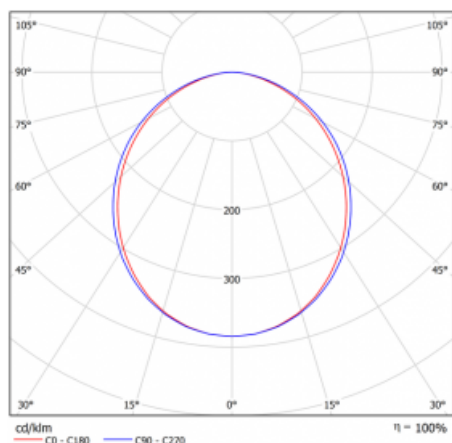

Svítidlo

Lina80

05-000K-15GETD/840, W

EPD®

Svítidla Lina80 s praktickým L-click systémem představují elegantní klasiku lineárních svítidel s dobrými světelnými parametry, které v závěsné, přisazené a nástěnné variantě padnou téměř každému prostoru. Osvětlení Lina80 je správné řešení pro obchodní, společenské či kulturní prostory i domácnosti a restaurace. S technologií Tunable White nastavíte teplotu bílé barvy podle denní doby. Svítidlo tak poskytuje optimální světlo, při kterém se lépe zaměříte a soustředíte na práci. Vybírat si můžete taktéž z přímého či přímo-nepřímého typu vyzařování.

Křivka

Typ montáže	Vestavné
Typ vyzařování	Přímé
Tvar svítidla	Lineární
Barva svítidla	Bílá
Materiál	Hliník
Životnost	L90/B50 60 000 hodin
Záruka	5 let
Popis svítidla	Svítidlo vestavné
Rozměry	862 mm × 98 mm × 84 mm
Světelný zdroj	LED MODUL
Druh optiky	Opálový difusor
Světelný tok*	1600 lm
Teplota chromatičnosti	4000 K studená bílá
Měrný výkon	144 lm/W
MacAdam zdroje	2
Index podání barev	80
UGR max. X=4H Y=8H, ρ=70,50,20	23.5
Příkon svítidla*	11.1 W
Zapojení svítidla	Další druhy stmívání
Elektrické napětí	220-240V
Frekvence	50/60Hz