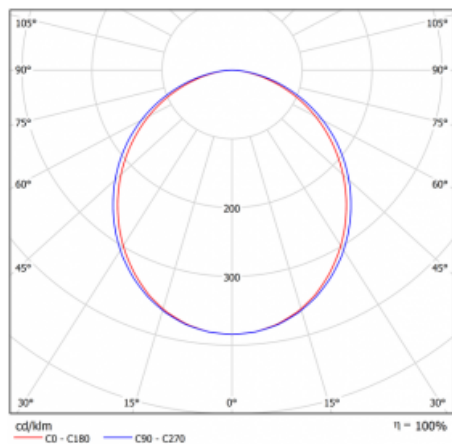

Svítidlo

Lina80

05-000K-15GETD/840, S

EPD®

Svítidla Lina80 s praktickým L-click systémem představují elegantní klasiku lineárních svítidel s dobrými světelnými parametry, které v závěsné, přisazené a nástěnné variantě padnou téměř každému prostoru. Osvětlení Lina80 je správné řešení pro obchodní, společenské či kulturní prostory i domácnosti a restaurace. S technologií Tunable White nastavíte teplotu bílé barvy podle denní doby. Svítidlo tak poskytuje optimální světlo, při kterém se lépe zaměříte a soustředíte na práci. Vybírat si můžete taktéž z přímého či přímo-nepřímého typu vyzařování.

Křivka

Typ montáže	Vestavné
Typ vyzařování	Přímé
Tvar svítidla	Lineární
Barva svítidla	Stříbrná
Materiál	Hliník
Životnost	L90/B50 60 000 hodin
Záruka	5 let
Popis svítidla	Svítidlo vestavné
Rozměry	862 mm × 98 mm × 84 mm
Světelný zdroj	LED MODUL
Druh optiky	Opálový difusor
Světelný tok*	1600 lm
Teplota chromatičnosti	4000 K studená bílá
Měrný výkon	144 lm/W
MacAdam zdroje	2
Index podání barev	80
UGR max. X=4H Y=8H, ρ=70,50,20	23.5
Příkon svítidla*	11.1 W
Zapojení svítidla	Další druhy stmívání
Elektrické napětí	220-240V
Frekvence	50/60Hz