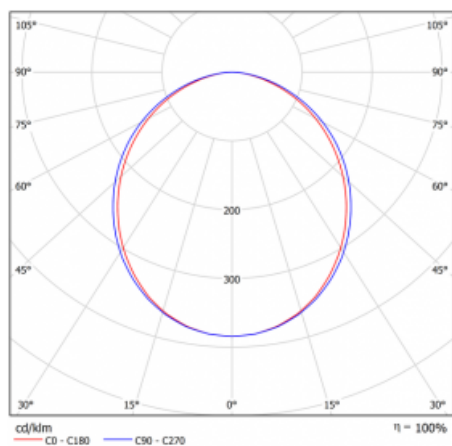

Svítidlo

Lina80

05-000K-15GETD/840, S

EPD®

Svítidla Lina80 s praktickým L-click systémem představují elegantní klasiku lineárních svítidel s dobrými světelnými parametry, které v závěsné, přisazené a nástěnné variantě padnou téměř každému prostoru. Osvětlení Lina80 je správné řešení pro obchodní, společenské či kulturní prostory i domácnosti a restaurace. S technologií Tunable White nastavíte teplotu bílé barvy podle denní doby. Svítidlo tak poskytuje optimální světlo, při kterém se lépe zaměříte a soustředíte na práci. Vybírat si můžete taktéž z přímého či přímo-nepřímého typu vyzařování.

Křivka

Typ montáže	Vestavné
Typ vyzařování	Přímé
Tvar svítidla	Lineární
Barva svítidla	Stříbrná
Materiál	Hliník
Životnost	L90/B50 60 000 hodin
Záruka	60 měsíců
Popis svítidla	Svítidlo vestavné
Rozměry	862 mm × 98 mm × 84 mm
Světelný zdroj	LED MODUL
Druh optiky	Opálový difusor
Světelný tok*	1600 lm ± 10 %
Teplota chromatičnosti	4000 K studená bílá
Měrný výkon	144 lm/W
MacAdam zdroje	2
Index podání barev	80
UGR max. X=4H Y=8H, ρ=70,50,20	23.5
Příkon svítidla	11.1 W ± 10 %
Zapojení svítidla	Stmívatelné DALI nebo tlačítkem
Elektrické napětí	220-240V
Frekvence	50/60Hz