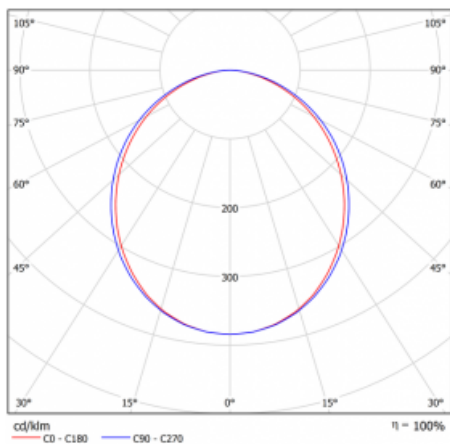

## Křivka

Typ montáže	Vestavné
Typ vyzařování	Přímé
Tvar svítidla	Lineární
Barva svítidla	Černá
Materiál	Hliník
Životnost	L90/B50 60 000 hodin
Záruka	5 let
Popis svítidla	Svítidlo vestavné
Rozměry	862 mm × 98 mm × 84 mm
Světelný zdroj	LED MODUL
Druh optiky	Opálový difusor
Světelný tok*	1600 lm
Teplota chromatičnosti	4000 K studená bílá
Měrný výkon	144 lm/W
MacAdam zdroje	2
Index podání barev	80
UGR max. X=4H Y=8H, ρ=70,50,20	23.5
Příkon svítidla*	11.1 W
Zapojení svítidla	Další druhy stmívání
Elektrické napětí	220-240V
Frekvence	50/60Hz