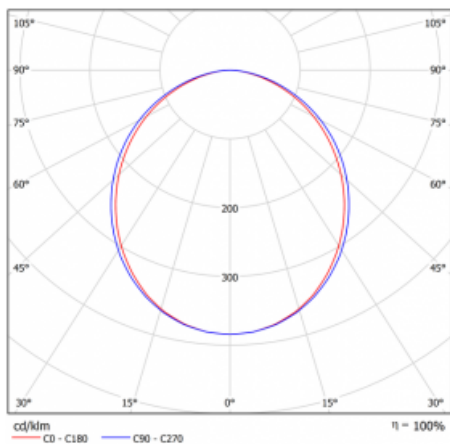

# Lina80

05-000K-15GETD/830, W

EPD®

Svítidla Lina80 s praktickým L-click systémem představují elegantní klasiku lineárních svítidel s dobrými světelnými parametry, které v závěsné, přisazené a nástěnné variantě padnou téměř každému prostoru. Osvětlení Lina80 je správné řešení pro obchodní, společenské či kulturní prostory i domácnosti a restaurace. S technologií Tunable White nastavíte teplotu bílé barvy podle denní doby. Svítidlo tak poskytuje optimální světlo, při kterém se lépe zaměříte a soustředíte na práci. Vybírat si můžete taktéž z přímého či přímo-nepřímého typu vyzařování.

## Křivka

Typ montáže	Vestavné
Typ vyzařování	Přímé
Tvar svítidla	Lineární
Barva svítidla	Bílá
Materiál	Hliník
Životnost	L90/B50 60 000 hodin
Záruka	60 měsíců
Popis svítidla	Svítidlo vestavné
Rozměry	862 mm × 98 mm × 84 mm
Světelný zdroj	LED MODUL
Druh optiky	Opálový difusor
Světelný tok*	1520 lm ± 10 %
Teplota chromatičnosti	3000 K teplá bílá
Měrný výkon	137 lm/W
MacAdam zdroje	2
Index podání barev	80
UGR max. X=4H Y=8H, ρ=70,50,20	23.4
Příkon svítidla	11.1 W ± 10 %
Zapojení svítidla	Stmívatelné DALI nebo tlačítkem
Elektrické napětí	220-240V
Frekvence	50/60Hz