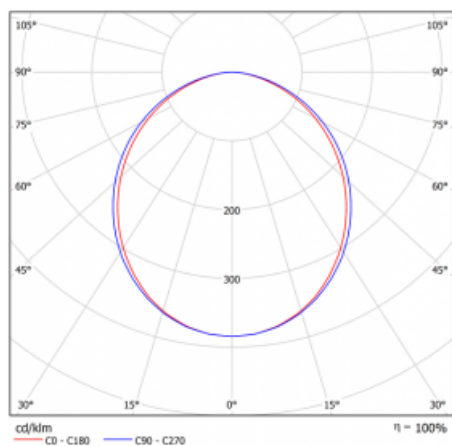

Svítidlo

Lina80

05-000K-15GETD/830, W

EPD®

Svítidla Lina80 s praktickým L-click systémem představují elegantní klasiku lineárních svítidel s dobrými světelnými parametry, které v závěsné, přisazené a nástěnné variantě padnou téměř každému prostoru. Osvětlení Lina80 je správné řešení pro obchodní, společenské či kulturní prostory i domácnosti a restaurace. S technologií Tunable White nastavíte teplotu bílé barvy podle denní doby. Svítidlo tak poskytuje optimální světlo, při kterém se lépe zaměříte a soustředíte na práci. Vybírat si můžete taktéž z přímého či přímo-nepřímého typu vyzařování.

Křivka

Typ montáže	Vestavné
Typ vyzařování	Přímé
Tvar svítidla	Lineární
Barva svítidla	Bílá
Materiál	Hliník
Životnost	L90/B50 60 000 hodin
Záruka	5 let
Popis svítidla	Svítidlo vestavné
Rozměry	862 mm × 98 mm × 84 mm
Světelný zdroj	LED MODUL
Druh optiky	Opálový difusor
Světelný tok*	1520 lm
Teplota chromatičnosti	3000 K teplá bílá
Měrný výkon	137 lm/W
MacAdam zdroje	2
Index podání barev	80
UGR max. X=4H Y=8H, ρ=70,50,20	23.4
Příkon svítidla*	11.1 W
Zapojení svítidla	Další druhy stmívání
Elektrické napětí	220-240V
Frekvence	50/60Hz