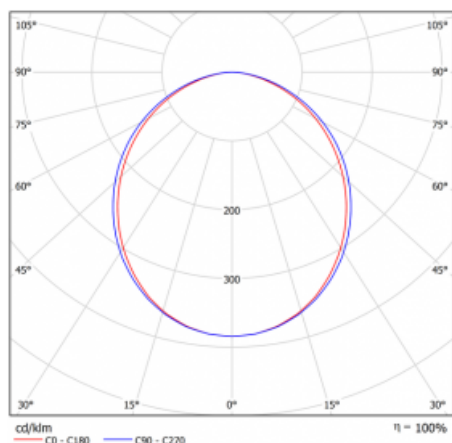

Svítidlo

Lina80

05-000K-15GETD/830, S

EPD®

Svítidla Lina80 s praktickým L-click systémem představují elegantní klasiku lineárních svítidel s dobrými světelnými parametry, které v závěsné, přisazené a nástěnné variantě padnou téměř každému prostoru. Osvětlení Lina80 je správné řešení pro obchodní, společenské či kulturní prostory i domácnosti a restaurace. S technologií Tunable White nastavíte teplotu bílé barvy podle denní doby. Svítidlo tak poskytuje optimální světlo, při kterém se lépe zaměříte a soustředíte na práci. Vybírat si můžete taktéž z přímého či přímo-nepřímého typu vyzařování.

Křivka

Typ montáže	Vestavné
Typ vyzařování	Přímé
Tvar svítidla	Lineární
Barva svítidla	Stříbrná
Materiál	Hliník
Životnost	L90/B50 60 000 hodin
Záruka	5 let
Popis svítidla	Svítidlo vestavné
Rozměry	862 mm × 98 mm × 84 mm
Světelný zdroj	LED MODUL
Druh optiky	Opálový difusor
Světelný tok*	1520 lm
Teplota chromatičnosti	3000 K teplá bílá
Měrný výkon	137 lm/W
MacAdam zdroje	2
Index podání barev	80
UGR max. X=4H Y=8H, ρ=70,50,20	23.4
Příkon svítidla*	11.1 W
Zapojení svítidla	Další druhy stmívání
Elektrické napětí	220-240V
Frekvence	50/60Hz