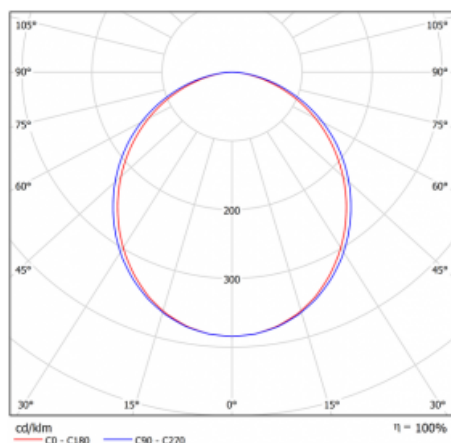

Svítidlo

Lina80

05-000K-15GETD/830, S

EPD®

Svítidla Lina80 s praktickým L-click systémem představují elegantní klasiku lineárních svítidel s dobrými světelnými parametry, které v závěsné, přisazené a nástěnné variantě padnou téměř každému prostoru. Osvětlení Lina80 je správné řešení pro obchodní, společenské či kulturní prostory i domácnosti a restaurace. S technologií Tunable White nastavíte teplotu bílé barvy podle denní doby. Svítidlo tak poskytuje optimální světlo, při kterém se lépe zaměříte a soustředíte na práci. Vybírat si můžete taktéž z přímého či přímo-nepřímého typu vyzařování.

Křivka

Typ montáže	Vestavné
Typ vyzařování	Přímé
Tvar svítidla	Lineární
Barva svítidla	Stříbrná
Materiál	Hliník
Životnost	L90/B50 60 000 hodin
Záruka	60 měsíců
Popis svítidla	Svítidlo vestavné
Rozměry	862 mm × 98 mm × 84 mm
Světelný zdroj	LED MODUL
Druh optiky	Opálový difusor
Světelný tok*	1520 lm ± 10 %
Teplota chromatičnosti	3000 K teplá bílá
Měrný výkon	137 lm/W
MacAdam zdroje	2
Index podání barev	80
UGR max. X=4H Y=8H, ρ=70,50,20	23.4
Příkon svítidla	11.1 W ± 10 %
Zapojení svítidla	Stmívatelné DALI nebo tlačítkem
Elektrické napětí	220-240V
Frekvence	50/60Hz