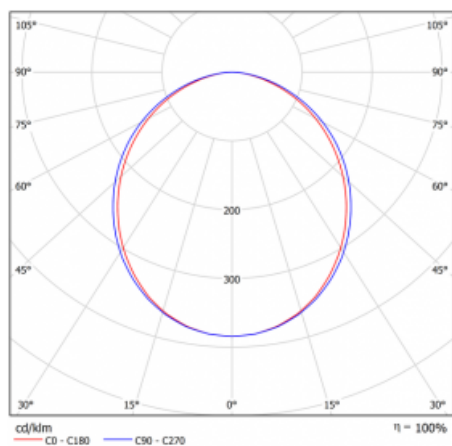

Svítidlo

Lina80

05-000K-15GETD/830, B

EPD®

Svítidla Lina80 s praktickým L-click systémem představují elegantní klasiku lineárních svítidel s dobrými světelnými parametry, které v závěsné, přisazené a nástěnné variantě padnou téměř každému prostoru. Osvětlení Lina80 je správné řešení pro obchodní, společenské či kulturní prostory i domácnosti a restaurace. S technologií Tunable White nastavíte teplotu bílé barvy podle denní doby. Svítidlo tak poskytuje optimální světlo, při kterém se lépe zaměříte a soustředíte na práci. Vybírat si můžete taktéž z přímého či přímo-nepřímého typu vyzařování.

Křivka

Typ montáže	Vestavné
Typ vyzařování	Přímé
Tvar svítidla	Lineární
Barva svítidla	Černá
Materiál	Hliník
Životnost	L90/B50 60 000 hodin
Záruka	5 let
Popis svítidla	Svítidlo vestavné
Rozměry	862 mm × 98 mm × 84 mm
Světelný zdroj	LED MODUL
Druh optiky	Opálový difusor
Světelný tok*	1520 lm
Teplota chromatičnosti	3000 K teplá bílá
Měrný výkon	137 lm/W
MacAdam zdroje	2
Index podání barev	80
UGR max. X=4H Y=8H, ρ=70,50,20	23.4
Příkon svítidla*	11.1 W
Zapojení svítidla	Další druhy stmívání
Elektrické napětí	220-240V
Frekvence	50/60Hz