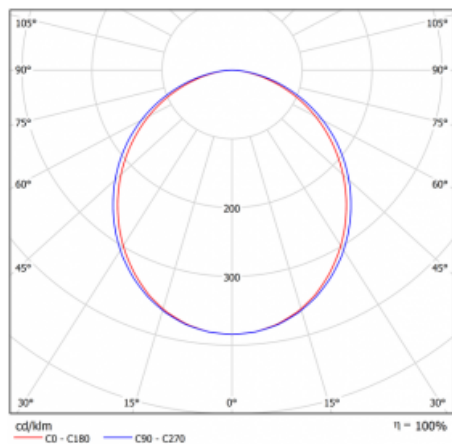

Svítidlo

Lina80

05-000K-10GHTD/840, W

EPD®

Svítidla Lina80 s praktickým L-click systémem představují elegantní klasiku lineárních svítidel s dobrými světelnými parametry, které v závěsné, přisazené a nástěnné variantě padnou téměř každému prostoru. Osvětlení Lina80 je správné řešení pro obchodní, společenské či kulturní prostory i domácnosti a restaurace. S technologií Tunable White nastavíte teplotu bílé barvy podle denní doby. Svítidlo tak poskytuje optimální světlo, při kterém se lépe zaměříte a soustředíte na práci. Vybírat si můžete taktéž z přímého či přímo-nepřímého typu vyzařování.

Křivka

Typ montáže	Vestavné
Typ vyzařování	Přímé
Tvar svítidla	Lineární
Barva svítidla	Bílá
Materiál	Hliník
Životnost	L80/B10 70 000 hodin
Záruka	5 let
Popis svítidla	Svítidlo vestavné
Rozměry	581 mm × 98 mm × 84 mm
Světelný zdroj	LED MODUL
Druh optiky	Opálový difusor
Světelný tok*	2670 lm
Teplota chromatičnosti	4000 K studená bílá
Měrný výkon	122 lm/W
MacAdam zdroje	2
Index podání barev	80
UGR max. X=4H Y=8H, ρ=70,50,20	26.7
Příkon svítidla*	21.9 W
Zapojení svítidla	Další druhy stmívání
Elektrické napětí	220-240V
Frekvence	50/60Hz