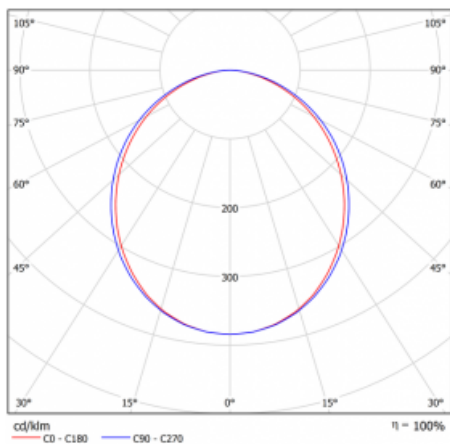

Svítidlo

Lina80

05-000K-10GHTD/840, W

EPD®

Svítidla Lina80 s praktickým L-click systémem představují elegantní klasiku lineárních svítidel s dobrými světelnými parametry, které v závěsné, přisazené a nástěnné variantě padnou téměř každému prostoru. Osvětlení Lina80 je správné řešení pro obchodní, společenské či kulturní prostory i domácnosti a restaurace. S technologií Tunable White nastavíte teplotu bílé barvy podle denní doby. Svítidlo tak poskytuje optimální světlo, při kterém se lépe zaměříte a soustředíte na práci. Vybírat si můžete taktéž z přímého či přímo-nepřímého typu vyzařování.

Křivka

Typ montáže	Vestavné
Typ vyzařování	Přímé
Tvar svítidla	Lineární
Barva svítidla	Bílá
Materiál	Hliník
Životnost	L80/B10 70 000 hodin
Záruka	60 měsíců
Popis svítidla	Svítidlo vestavné
Rozměry	581 mm × 98 mm × 84 mm
Světelný zdroj	LED MODUL
Druh optiky	Opálový difusor
Světelný tok*	2670 lm ± 10 %
Teplota chromatičnosti	4000 K studená bílá
Měrný výkon	122 lm/W
MacAdam zdroje	2
Index podání barev	80
UGR max. X=4H Y=8H, ρ=70,50,20	26.7
Příkon svítidla	21.9 W ± 10 %
Zapojení svítidla	Stmívatelné DALI nebo tlačítkem
Elektrické napětí	220-240V
Frekvence	50/60Hz