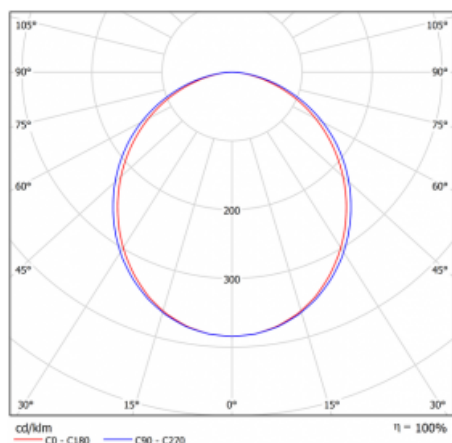

Svítidlo

Lina80

05-000K-10GHTD/840, S

EPD®

Svítidla Lina80 s praktickým L-click systémem představují elegantní klasiku lineárních svítidel s dobrými světelnými parametry, které v závěsné, přisazené a nástěnné variantě padnou téměř každému prostoru. Osvětlení Lina80 je správné řešení pro obchodní, společenské či kulturní prostory i domácnosti a restaurace. S technologií Tunable White nastavíte teplotu bílé barvy podle denní doby. Svítidlo tak poskytuje optimální světlo, při kterém se lépe zaměříte a soustředíte na práci. Vybírat si můžete taktéž z přímého či přímo-nepřímého typu vyzařování.

Křivka

Typ montáže	Vestavné
Typ vyzařování	Přímé
Tvar svítidla	Lineární
Barva svítidla	Stříbrná
Materiál	Hliník
Životnost	L80/B10 70 000 hodin
Záruka	5 let
Popis svítidla	Svítidlo vestavné
Rozměry	581 mm × 98 mm × 84 mm
Světelný zdroj	LED MODUL
Druh optiky	Opálový difusor
Světelný tok*	2670 lm
Teplota chromatičnosti	4000 K studená bílá
Měrný výkon	122 lm/W
MacAdam zdroje	2
Index podání barev	80
UGR max. X=4H Y=8H, ρ=70,50,20	26.7
Příkon svítidla*	21.9 W
Zapojení svítidla	Další druhy stmívání
Elektrické napětí	220-240V
Frekvence	50/60Hz