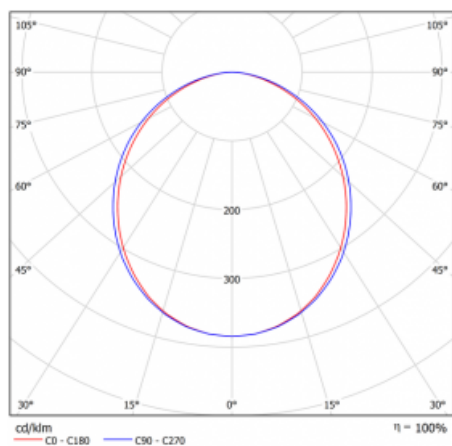

## Křivka

Typ montáže	Vestavné
Typ vyzařování	Přímé
Tvar svítidla	Lineární
Barva svítidla	Černá
Materiál	Hliník
Životnost	L80/B10 70 000 hodin
Záruka	60 měsíců
Popis svítidla	Svítidlo vestavné
Rozměry	581 mm × 98 mm × 84 mm
Světelný zdroj	LED MODUL
Druh optiky	Opálový difusor
Světelný tok*	2670 lm ± 10 %
Teplota chromatičnosti	4000 K studená bílá
Měrný výkon	122 lm/W
MacAdam zdroje	2
Index podání barev	80
UGR max. X=4H Y=8H, ρ=70,50,20	26.7
Příkon svítidla	21.9 W ± 10 %
Zapojení svítidla	Stmívatelné DALI nebo tlačítkem
Elektrické napětí	220-240V
Frekvence	50/60Hz