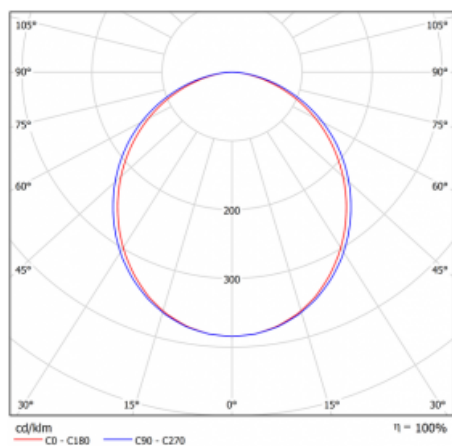

Svítidlo

Lina80

05-000K-10GHTD/840, B

EPD®

Svítidla Lina80 s praktickým L-click systémem představují elegantní klasiku lineárních svítidel s dobrými světelnými parametry, které v závěsné, přisazené a nástěnné variantě padnou téměř každému prostoru. Osvětlení Lina80 je správné řešení pro obchodní, společenské či kulturní prostory i domácnosti a restaurace. S technologií Tunable White nastavíte teplotu bílé barvy podle denní doby. Svítidlo tak poskytuje optimální světlo, při kterém se lépe zaměříte a soustředíte na práci. Vybírat si můžete taktéž z přímého či přímo-nepřímého typu vyzařování.

Křivka

Typ montáže	Vestavné
Typ vyzařování	Přímé
Tvar svítidla	Lineární
Barva svítidla	Černá
Materiál	Hliník
Životnost	L80/B10 70 000 hodin
Záruka	5 let
Popis svítidla	Svítidlo vestavné
Rozměry	581 mm × 98 mm × 84 mm
Světelný zdroj	LED MODUL
Druh optiky	Opálový difusor
Světelný tok*	2670 lm
Teplota chromatičnosti	4000 K studená bílá
Měrný výkon	122 lm/W
MacAdam zdroje	2
Index podání barev	80
UGR max. X=4H Y=8H, $\rho=70,50,20$	26.7
Příkon svítidla*	21.9 W
Zapojení svítidla	Další druhy stmívání
Elektrické napětí	220-240V
Frekvence	50/60Hz