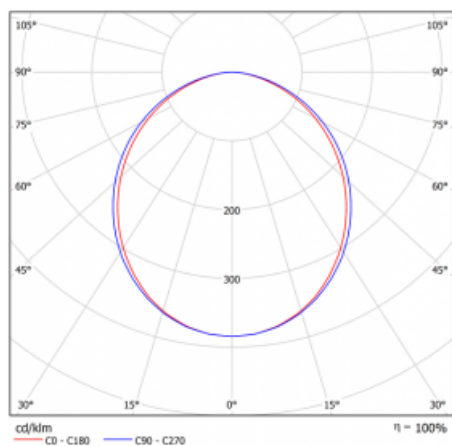

Svítidlo

Lina80

05-000K-10GHTD/830, W

EPD®

Svítidla Lina80 s praktickým L-click systémem představují elegantní klasiku lineárních svítidel s dobrými světelnými parametry, které v závěsné, přisazené a nástěnné variantě padnou téměř každému prostoru. Osvětlení Lina80 je správné řešení pro obchodní, společenské či kulturní prostory i domácnosti a restaurace. S technologií Tunable White nastavíte teplotu bílé barvy podle denní doby. Svítidlo tak poskytuje optimální světlo, při kterém se lépe zaměříte a soustředíte na práci. Vybírat si můžete taktéž z přímého či přímo-nepřímého typu vyzařování.

Křivka

Typ montáže	Vestavné
Typ vyzařování	Přímé
Tvar svítidla	Lineární
Barva svítidla	Bílá
Materiál	Hliník
Životnost	L80/B10 70 000 hodin
Záruka	60 měsíců
Popis svítidla	Svítidlo vestavné
Rozměry	581 mm × 98 mm × 84 mm
Světelný zdroj	LED MODUL
Druh optiky	Opálový difusor
Světelný tok*	2540 lm ± 10 %
Teplota chromatičnosti	3000 K teplá bílá
Měrný výkon	116 lm/W
MacAdam zdroje	2
Index podání barev	80
UGR max. X=4H Y=8H, ρ=70,50,20	26.6
Příkon svítidla	21.9 W ± 10 %
Zapojení svítidla	Stmívatelné DALI nebo tlačítkem
Elektrické napětí	220-240V
Frekvence	50/60Hz