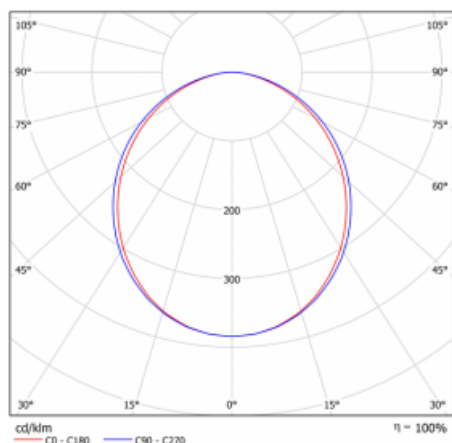

Svítidlo

Lina80

05-000K-10GHTD/830, W

EPD®

Svítidla Lina80 s praktickým L-click systémem představují elegantní klasiku lineárních svítidel s dobrými světelnými parametry, které v závěsné, přisazené a nástěnné variantě padnou téměř každému prostoru. Osvětlení Lina80 je správné řešení pro obchodní, společenské či kulturní prostory i domácnosti a restaurace. S technologií Tunable White nastavíte teplotu bílé barvy podle denní doby. Svítidlo tak poskytuje optimální světlo, při kterém se lépe zaměříte a soustředíte na práci. Vybírat si můžete taktéž z přímého či přímo-nepřímého typu vyzařování.

Křivka

Typ montáže	Vestavné
Typ vyzařování	Přímé
Tvar svítidla	Lineární
Barva svítidla	Bílá
Materiál	Hliník
Životnost	L80/B10 70 000 hodin
Záruka	5 let
Popis svítidla	Svítidlo vestavné
Rozměry	581 mm × 98 mm × 84 mm
Světelný zdroj	LED MODUL
Druh optiky	Opálový difusor
Světelný tok*	2540 lm
Teplota chromatičnosti	3000 K teplá bílá
Měrný výkon	116 lm/W
MacAdam zdroje	2
Index podání barev	80
UGR max. X=4H Y=8H, ρ=70,50,20	26.6
Příkon svítidla*	21.9 W
Zapojení svítidla	Další druhy stmívání
Elektrické napětí	220-240V
Frekvence	50/60Hz