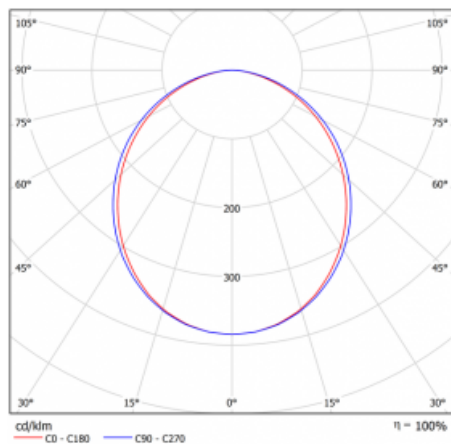

## Křivka

Typ montáže	Vestavné
Typ vyzařování	Přímé
Tvar svítidla	Lineární
Barva svítidla	Stříbrná
Materiál	Hliník
Životnost	L80/B10 70 000 hodin
Záruka	5 let
Popis svítidla	Svítidlo vestavné
Rozměry	581 mm × 98 mm × 84 mm
Světelný zdroj	LED MODUL
Druh optiky	Opálový difusor
Světelný tok*	2540 lm
Teplota chromatičnosti	3000 K teplá bílá
Měrný výkon	116 lm/W
MacAdam zdroje	2
Index podání barev	80
UGR max. X=4H Y=8H, ρ=70,50,20	26.6
Příkon svítidla*	21.9 W
Zapojení svítidla	Další druhy stmívání
Elektrické napětí	220-240V
Frekvence	50/60Hz