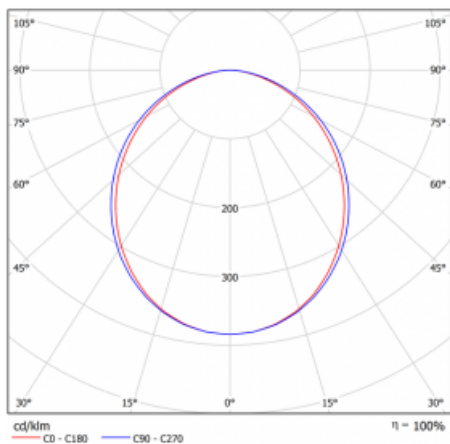

## Křivka

Typ montáže	Vestavné
Typ vyzařování	Přímé
Tvar svítidla	Lineární
Barva svítidla	Stříbrná
Materiál	Hliník
Životnost	L80/B10 70 000 hodin
Záruka	60 měsíců
Popis svítidla	Svítidlo vestavné
Rozměry	581 mm × 98 mm × 84 mm
Světelný zdroj	LED MODUL
Druh optiky	Opálový difusor
Světelný tok*	2540 lm ± 10 %
Teplota chromatičnosti	3000 K teplá bílá
Měrný výkon	116 lm/W
MacAdam zdroje	2
Index podání barev	80
UGR max. X=4H Y=8H, ρ=70,50,20	26.6
Příkon svítidla	21.9 W ± 10 %
Zapojení svítidla	Stmívatelné DALI nebo tlačítkem
Elektrické napětí	220-240V
Frekvence	50/60Hz