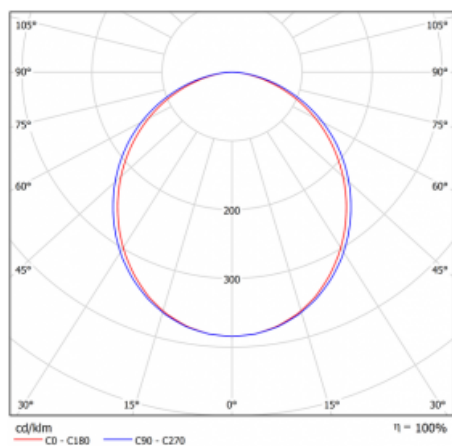

## Křivka

Typ montáže	Vestavné
Typ vyzařování	Přímé
Tvar svítidla	Lineární
Barva svítidla	Černá
Materiál	Hliník
Životnost	L80/B10 70 000 hodin
Záruka	5 let
Popis svítidla	Svítidlo vestavné
Rozměry	581 mm × 98 mm × 84 mm
Světelný zdroj	LED MODUL
Druh optiky	Opálový difusor
Světelný tok*	2540 lm
Teplota chromatičnosti	3000 K teplá bílá
Měrný výkon	116 lm/W
MacAdam zdroje	2
Index podání barev	80
UGR max. X=4H Y=8H, ρ=70,50,20	26.6
Příkon svítidla*	21.9 W
Zapojení svítidla	Další druhy stmívání
Elektrické napětí	220-240V
Frekvence	50/60Hz