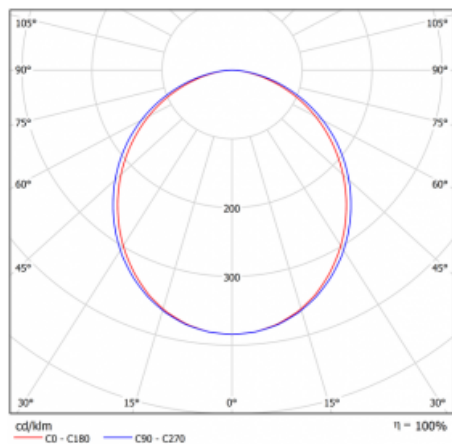

Svítidlo

Lina80

05-000K-10GHTD/830, B

EPD®

Svítidla Lina80 s praktickým L-click systémem představují elegantní klasiku lineárních svítidel s dobrými světelnými parametry, které v závěsné, přisazené a nástěnné variantě padnou téměř každému prostoru. Osvětlení Lina80 je správné řešení pro obchodní, společenské či kulturní prostory i domácnosti a restaurace. S technologií Tunable White nastavíte teplotu bílé barvy podle denní doby. Svítidlo tak poskytuje optimální světlo, při kterém se lépe zaměříte a soustředíte na práci. Vybírat si můžete taktéž z přímého či přímo-nepřímého typu vyzařování.

Křivka

Typ montáže	Vestavné
Typ vyzařování	Přímé
Tvar svítidla	Lineární
Barva svítidla	Černá
Materiál	Hliník
Životnost	L80/B10 70 000 hodin
Záruka	60 měsíců
Popis svítidla	Svítidlo vestavné
Rozměry	581 mm × 98 mm × 84 mm
Světelný zdroj	LED MODUL
Druh optiky	Opálový difusor
Světelný tok*	2540 lm ± 10 %
Teplota chromatičnosti	3000 K teplá bílá
Měrný výkon	116 lm/W
MacAdam zdroje	2
Index podání barev	80
UGR max. X=4H Y=8H, ρ=70,50,20	26.6
Příkon svítidla	21.9 W ± 10 %
Zapojení svítidla	Stmívatelné DALI nebo tlačítkem
Elektrické napětí	220-240V
Frekvence	50/60Hz