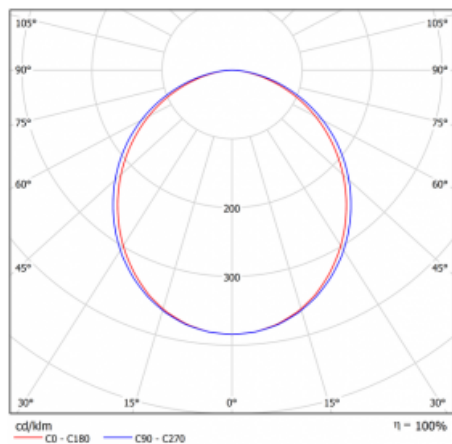

Svítidlo

Lina80

05-000K-10GGTD/840, W

EPD®

Svítidla Lina80 s praktickým L-click systémem představují elegantní klasiku lineárních svítidel s dobrými světelnými parametry, které v závěsné, přisazené a nástěnné variantě padnou téměř každému prostoru. Osvětlení Lina80 je správné řešení pro obchodní, společenské či kulturní prostory i domácnosti a restaurace. S technologií Tunable White nastavíte teplotu bílé barvy podle denní doby. Svítidlo tak poskytuje optimální světlo, při kterém se lépe zaměříte a soustředíte na práci. Vybírat si můžete taktéž z přímého či přímo-nepřímého typu vyzařování.

Křivka

Typ montáže	Vestavné
Typ vyzařování	Přímé
Tvar svítidla	Lineární
Barva svítidla	Bílá
Materiál	Hliník
Životnost	L90/B50 60 000 hodin
Záruka	60 měsíců
Popis svítidla	Svítidlo vestavné
Rozměry	581 mm × 98 mm × 84 mm
Světelný zdroj	LED MODUL
Druh optiky	Opálový difusor
Světelný tok*	1630 lm ± 10 %
Teplota chromatičnosti	4000 K studená bílá
Měrný výkon	131 lm/W
MacAdam zdroje	2
Index podání barev	80
UGR max. X=4H Y=8H, ρ=70,50,20	25
Příkon svítidla	12.4 W ± 10 %
Zapojení svítidla	Stmívatelné DALI nebo tlačítkem
Elektrické napětí	220-240V
Frekvence	50/60Hz