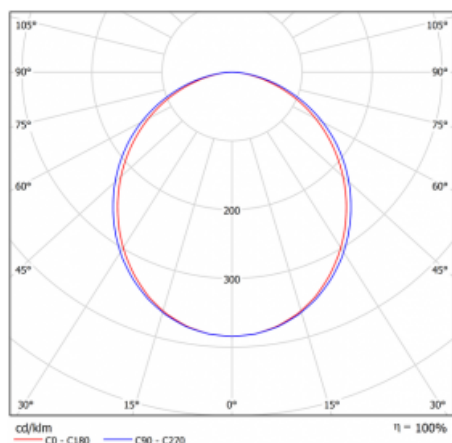

Svítidlo

Lina80

05-000K-10GGTD/840, W

EPD®

Svítidla Lina80 s praktickým L-click systémem představují elegantní klasiku lineárních svítidel s dobrými světelnými parametry, které v závěsné, přisazené a nástěnné variantě padnou téměř každému prostoru. Osvětlení Lina80 je správné řešení pro obchodní, společenské či kulturní prostory i domácnosti a restaurace. S technologií Tunable White nastavíte teplotu bílé barvy podle denní doby. Svítidlo tak poskytuje optimální světlo, při kterém se lépe zaměříte a soustředíte na práci. Vybírat si můžete taktéž z přímého či přímo-nepřímého typu vyzařování.

Křivka

Typ montáže	Vestavné
Typ vyzařování	Přímé
Tvar svítidla	Lineární
Barva svítidla	Bílá
Materiál	Hliník
Životnost	L90/B50 60 000 hodin
Záruka	5 let
Popis svítidla	Svítidlo vestavné
Rozměry	581 mm × 98 mm × 84 mm
Světelný zdroj	LED MODUL
Druh optiky	Opálový difusor
Světelný tok*	1630 lm
Teplota chromatičnosti	4000 K studená bílá
Měrný výkon	131 lm/W
MacAdam zdroje	2
Index podání barev	80
UGR max. X=4H Y=8H, ρ=70,50,20	25
Příkon svítidla*	12.4 W
Zapojení svítidla	Další druhy stmívání
Elektrické napětí	220-240V
Frekvence	50/60Hz