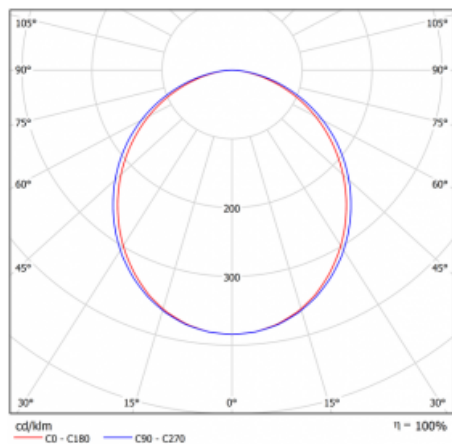

Svítidlo

Lina80

05-000K-10GGTD/840, S

EPD®

Svítidla Lina80 s praktickým L-click systémem představují elegantní klasiku lineárních svítidel s dobrými světelnými parametry, které v závěsné, přisazené a nástěnné variantě padnou téměř každému prostoru. Osvětlení Lina80 je správné řešení pro obchodní, společenské či kulturní prostory i domácnosti a restaurace. S technologií Tunable White nastavíte teplotu bílé barvy podle denní doby. Svítidlo tak poskytuje optimální světlo, při kterém se lépe zaměříte a soustředíte na práci. Vybírat si můžete taktéž z přímého či přímo-nepřímého typu vyzařování.

Křivka

Typ montáže	Vestavné
Typ vyzařování	Přímé
Tvar svítidla	Lineární
Barva svítidla	Stříbrná
Materiál	Hliník
Životnost	L90/B50 60 000 hodin
Záruka	60 měsíců
Popis svítidla	Svítidlo vestavné
Rozměry	581 mm × 98 mm × 84 mm
Světelný zdroj	LED MODUL
Druh optiky	Opálový difusor
Světelný tok*	1630 lm ± 10 %
Teplota chromatičnosti	4000 K studená bílá
Měrný výkon	131 lm/W
MacAdam zdroje	2
Index podání barev	80
UGR max. X=4H Y=8H, ρ=70,50,20	25
Příkon svítidla	12.4 W ± 10 %
Zapojení svítidla	Stmívatelné DALI nebo tlačítkem
Elektrické napětí	220-240V
Frekvence	50/60Hz