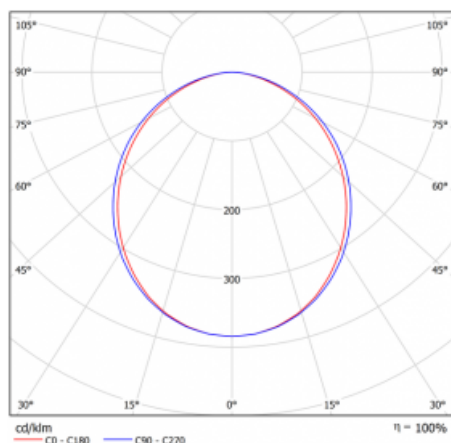

## Křivka

Typ montáže	Vestavné
Typ vyzařování	Přímé
Tvar svítidla	Lineární
Barva svítidla	Stříbrná
Materiál	Hliník
Životnost	L90/B50 60 000 hodin
Záruka	5 let
Popis svítidla	Svítidlo vestavné
Rozměry	581 mm × 98 mm × 84 mm
Světelný zdroj	LED MODUL
Druh optiky	Opálový difusor
Světelný tok*	1630 lm
Teplota chromatičnosti	4000 K studená bílá
Měrný výkon	131 lm/W
MacAdam zdroje	2
Index podání barev	80
UGR max. X=4H Y=8H, ρ=70,50,20	25
Příkon svítidla*	12.4 W
Zapojení svítidla	Další druhy stmívání
Elektrické napětí	220-240V
Frekvence	50/60Hz