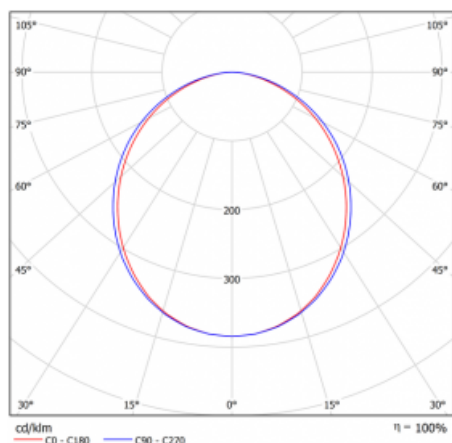

Svítidlo

Lina80

05-000K-10GGTD/840, B

EPD®

Svítidla Lina80 s praktickým L-click systémem představují elegantní klasiku lineárních svítidel s dobrými světelnými parametry, které v závěsné, přisazené a nástěnné variantě padnou téměř každému prostoru. Osvětlení Lina80 je správné řešení pro obchodní, společenské či kulturní prostory i domácnosti a restaurace. S technologií Tunable White nastavíte teplotu bílé barvy podle denní doby. Svítidlo tak poskytuje optimální světlo, při kterém se lépe zaměříte a soustředíte na práci. Vybírat si můžete taktéž z přímého či přímo-nepřímého typu vyzařování.

Křivka

Typ montáže	Vestavné
Typ vyzařování	Přímé
Tvar svítidla	Lineární
Barva svítidla	Černá
Materiál	Hliník
Životnost	L90/B50 60 000 hodin
Záruka	60 měsíců
Popis svítidla	Svítidlo vestavné
Rozměry	581 mm × 98 mm × 84 mm
Světelný zdroj	LED MODUL
Druh optiky	Opálový difusor
Světelný tok*	1630 lm ± 10 %
Teplota chromatičnosti	4000 K studená bílá
Měrný výkon	131 lm/W
MacAdam zdroje	2
Index podání barev	80
UGR max. X=4H Y=8H, ρ=70,50,20	25
Příkon svítidla	12.4 W ± 10 %
Zapojení svítidla	Stmívatelné DALI nebo tlačítkem
Elektrické napětí	220-240V
Frekvence	50/60Hz