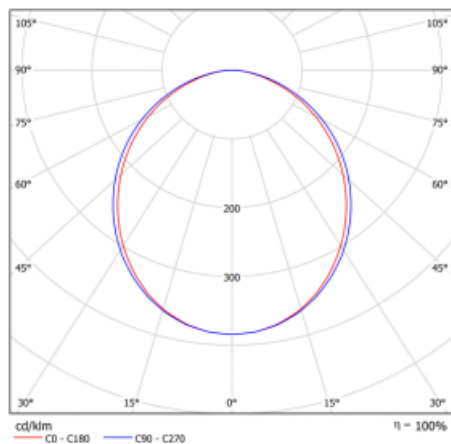

Svítidlo

Lina80

05-000K-10GGTD/840, B

EPD®

Svítidla Lina80 s praktickým L-click systémem představují elegantní klasiku lineárních svítidel s dobrými světelnými parametry, které v závěsné, přisazené a nástěnné variantě padnou téměř každému prostoru. Osvětlení Lina80 je správné řešení pro obchodní, společenské či kulturní prostory i domácnosti a restaurace. S technologií Tunable White nastavíte teplotu bílé barvy podle denní doby. Svítidlo tak poskytuje optimální světlo, při kterém se lépe zaměříte a soustředíte na práci. Vybírat si můžete taktéž z přímého či přímo-nepřímého typu vyzařování.

Křivka

Typ montáže	Vestavné
Typ vyzařování	Přímé
Tvar svítidla	Lineární
Barva svítidla	Černá
Materiál	Hliník
Životnost	L90/B50 60 000 hodin
Záruka	5 let
Popis svítidla	Svítidlo vestavné
Rozměry	581 mm × 98 mm × 84 mm
Světelný zdroj	LED MODUL
Druh optiky	Opálový difusor
Světelný tok*	1630 lm
Teplota chromatičnosti	4000 K studená bílá
Měrný výkon	131 lm/W
MacAdam zdroje	2
Index podání barev	80
UGR max. X=4H Y=8H, ρ=70,50,20	25
Příkon svítidla*	12.4 W
Zapojení svítidla	Další druhy stmívání
Elektrické napětí	220-240V
Frekvence	50/60Hz