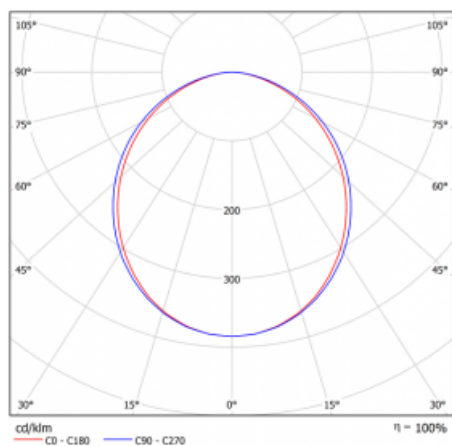

Svítidlo

Lina80

05-000K-10GGTD/830, W

EPD®

Svítidla Lina80 s praktickým L-click systémem představují elegantní klasiku lineárních svítidel s dobrými světelnými parametry, které v závěsné, přisazené a nástěnné variantě padnou téměř každému prostoru. Osvětlení Lina80 je správné řešení pro obchodní, společenské či kulturní prostory i domácnosti a restaurace. S technologií Tunable White nastavíte teplotu bílé barvy podle denní doby. Svítidlo tak poskytuje optimální světlo, při kterém se lépe zaměříte a soustředíte na práci. Vybírat si můžete taktéž z přímého či přímo-nepřímého typu vyzařování.

Křivka

Typ montáže	Vestavné
Typ vyzařování	Přímé
Tvar svítidla	Lineární
Barva svítidla	Bílá
Materiál	Hliník
Životnost	L90/B50 60 000 hodin
Záruka	5 let
Popis svítidla	Svítidlo vestavné
Rozměry	581 mm × 98 mm × 84 mm
Světelný zdroj	LED MODUL
Druh optiky	Opálový difusor
Světelný tok*	1550 lm
Teplota chromatičnosti	3000 K teplá bílá
Měrný výkon	125 lm/W
MacAdam zdroje	2
Index podání barev	80
UGR max. X=4H Y=8H, ρ=70,50,20	24.8
Příkon svítidla*	12.4 W
Zapojení svítidla	Další druhy stmívání
Elektrické napětí	220-240V
Frekvence	50/60Hz