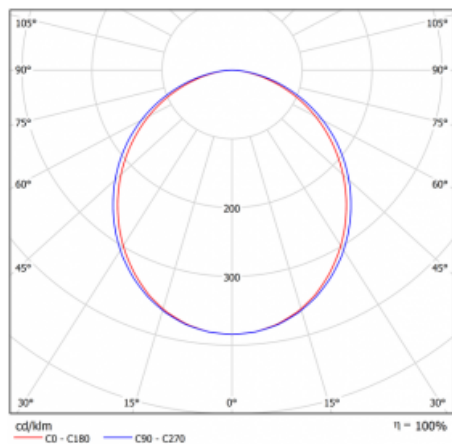

# Lina80

05-000K-10GGTD/830, W

EPD®

Svítidla Lina80 s praktickým L-click systémem představují elegantní klasiku lineárních svítidel s dobrými světelnými parametry, které v závěsné, přisazené a nástěnné variantě padnou téměř každému prostoru. Osvětlení Lina80 je správné řešení pro obchodní, společenské či kulturní prostory i domácnosti a restaurace. S technologií Tunable White nastavíte teplotu bílé barvy podle denní doby. Svítidlo tak poskytuje optimální světlo, při kterém se lépe zaměříte a soustředíte na práci. Vybírat si můžete taktéž z přímého či přímo-nepřímého typu vyzařování.

## Křivka

Typ montáže	Vestavné
Typ vyzařování	Přímé
Tvar svítidla	Lineární
Barva svítidla	Bílá
Materiál	Hliník
Životnost	L90/B50 60 000 hodin
Záruka	60 měsíců
Popis svítidla	Svítidlo vestavné
Rozměry	581 mm × 98 mm × 84 mm
Světelný zdroj	LED MODUL
Druh optiky	Opálový difusor
Světelný tok*	1550 lm ± 10 %
Teplota chromatičnosti	3000 K teplá bílá
Měrný výkon	125 lm/W
MacAdam zdroje	2
Index podání barev	80
UGR max. X=4H Y=8H, ρ=70,50,20	24.8
Příkon svítidla	12.4 W ± 10 %
Zapojení svítidla	Stmívatelné DALI nebo tlačítkem
Elektrické napětí	220-240V
Frekvence	50/60Hz