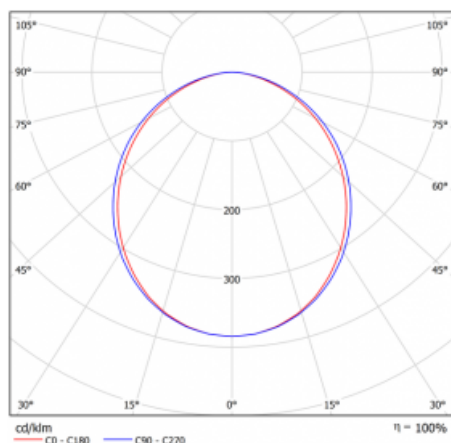

## Křivka

Typ montáže	Vestavné
Typ vyzařování	Přímé
Tvar svítidla	Lineární
Barva svítidla	Stříbrná
Materiál	Hliník
Životnost	L90/B50 60 000 hodin
Záruka	5 let
Popis svítidla	Svítidlo vestavné
Rozměry	581 mm × 98 mm × 84 mm
Světelný zdroj	LED MODUL
Druh optiky	Opálový difusor
Světelný tok*	1550 lm
Teplota chromatičnosti	3000 K teplá bílá
Měrný výkon	125 lm/W
MacAdam zdroje	2
Index podání barev	80
UGR max. X=4H Y=8H, ρ=70,50,20	24.8
Příkon svítidla*	12.4 W
Zapojení svítidla	Další druhy stmívání
Elektrické napětí	220-240V
Frekvence	50/60Hz