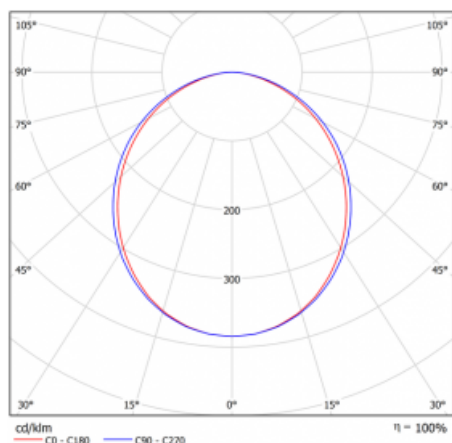

## Křivka

Typ montáže	Vestavné
Typ vyzařování	Přímé
Tvar svítidla	Lineární
Barva svítidla	Stříbrná
Materiál	Hliník
Životnost	L90/B50 60 000 hodin
Záruka	60 měsíců
Popis svítidla	Svítidlo vestavné
Rozměry	581 mm × 98 mm × 84 mm
Světelný zdroj	LED MODUL
Druh optiky	Opálový difusor
Světelný tok*	1550 lm ± 10 %
Teplota chromatičnosti	3000 K teplá bílá
Měrný výkon	125 lm/W
MacAdam zdroje	2
Index podání barev	80
UGR max. X=4H Y=8H, ρ=70,50,20	24.8
Příkon svítidla	12.4 W ± 10 %
Zapojení svítidla	Stmívatelné DALI nebo tlačítkem
Elektrické napětí	220-240V
Frekvence	50/60Hz