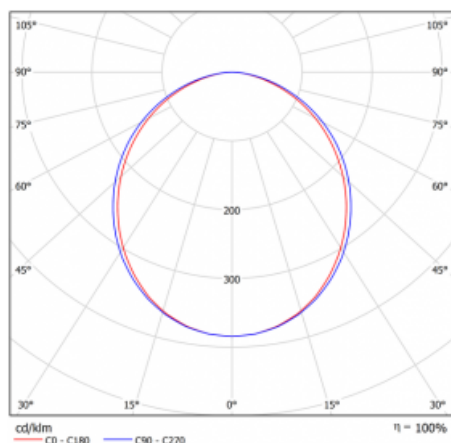

Svítidlo

Lina80

05-000K-10GGTD/830, B

EPD®

Svítidla Lina80 s praktickým L-click systémem představují elegantní klasiku lineárních svítidel s dobrými světelnými parametry, které v závěsné, přisazené a nástěnné variantě padnou téměř každému prostoru. Osvětlení Lina80 je správné řešení pro obchodní, společenské či kulturní prostory i domácnosti a restaurace. S technologií Tunable White nastavíte teplotu bílé barvy podle denní doby. Svítidlo tak poskytuje optimální světlo, při kterém se lépe zaměříte a soustředíte na práci. Vybírat si můžete taktéž z přímého či přímo-nepřímého typu vyzařování.

Křivka

Typ montáže	Vestavné
Typ vyzařování	Přímé
Tvar svítidla	Lineární
Barva svítidla	Černá
Materiál	Hliník
Životnost	L90/B50 60 000 hodin
Záruka	60 měsíců
Popis svítidla	Svítidlo vestavné
Rozměry	581 mm × 98 mm × 84 mm
Světelný zdroj	LED MODUL
Druh optiky	Opálový difusor
Světelný tok*	1550 lm ± 10 %
Teplota chromatičnosti	3000 K teplá bílá
Měrný výkon	125 lm/W
MacAdam zdroje	2
Index podání barev	80
UGR max. X=4H Y=8H, ρ=70,50,20	24.8
Příkon svítidla	12.4 W ± 10 %
Zapojení svítidla	Stmívatelné DALI nebo tlačítkem
Elektrické napětí	220-240V
Frekvence	50/60Hz