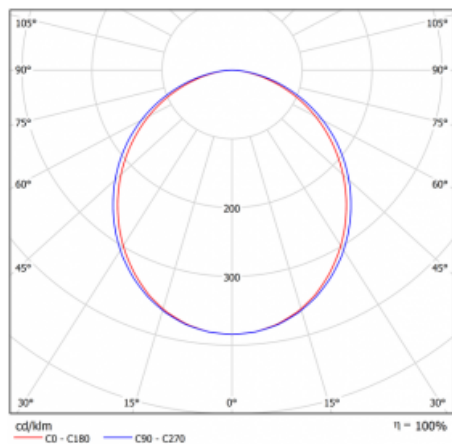

Svítidlo

Lina80

05-000K-10GGTD/830, B

EPD®

Svítidla Lina80 s praktickým L-click systémem představují elegantní klasiku lineárních svítidel s dobrými světelnými parametry, které v závěsné, přisazené a nástěnné variantě padnou téměř každému prostoru. Osvětlení Lina80 je správné řešení pro obchodní, společenské či kulturní prostory i domácnosti a restaurace. S technologií Tunable White nastavíte teplotu bílé barvy podle denní doby. Svítidlo tak poskytuje optimální světlo, při kterém se lépe zaměříte a soustředíte na práci. Vybírat si můžete taktéž z přímého či přímo-nepřímého typu vyzařování.

Křivka

Typ montáže	Vestavné
Typ vyzařování	Přímé
Tvar svítidla	Lineární
Barva svítidla	Černá
Materiál	Hliník
Životnost	L90/B50 60 000 hodin
Záruka	5 let
Popis svítidla	Svítidlo vestavné
Rozměry	581 mm × 98 mm × 84 mm
Světelný zdroj	LED MODUL
Druh optiky	Opálový difusor
Světelný tok*	1550 lm
Teplota chromatičnosti	3000 K teplá bílá
Měrný výkon	125 lm/W
MacAdam zdroje	2
Index podání barev	80
UGR max. X=4H Y=8H, ρ=70,50,20	24.8
Příkon svítidla*	12.4 W
Zapojení svítidla	Další druhy stmívání
Elektrické napětí	220-240V
Frekvence	50/60Hz