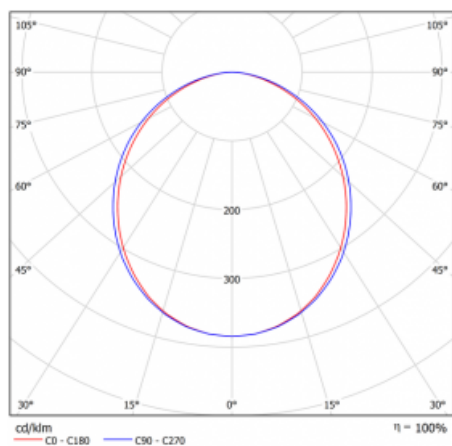

Svítidlo

Lina80

05-000K-10GETD/840, W

EPD®

Svítidla Lina80 s praktickým L-click systémem představují elegantní klasiku lineárních svítidel s dobrými světelnými parametry, které v závěsné, přisazené a nástěnné variantě padnou téměř každému prostoru. Osvětlení Lina80 je správné řešení pro obchodní, společenské či kulturní prostory i domácnosti a restaurace. S technologií Tunable White nastavíte teplotu bílé barvy podle denní doby. Svítidlo tak poskytuje optimální světlo, při kterém se lépe zaměříte a soustředíte na práci. Vybírat si můžete taktéž z přímého či přímo-nepřímého typu vyzařování.

Křivka

Typ montáže	Vestavné
Typ vyzařování	Přímé
Tvar svítidla	Lineární
Barva svítidla	Bílá
Materiál	Hliník
Životnost	L90/B50 60 000 hodin
Záruka	5 let
Popis svítidla	Svítidlo vestavné
Rozměry	581 mm × 98 mm × 84 mm
Světelný zdroj	LED MODUL
Druh optiky	Opálový difusor
Světelný tok*	1060 lm
Teplota chromatičnosti	4000 K studená bílá
Měrný výkon	143 lm/W
MacAdam zdroje	2
Index podání barev	80
UGR max. X=4H Y=8H, ρ=70,50,20	23.5
Příkon svítidla*	7.4 W
Zapojení svítidla	Další druhy stmívání
Elektrické napětí	220-240V
Frekvence	50/60Hz