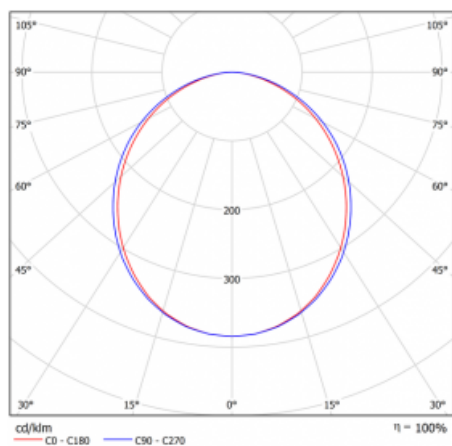

# Lina80

05-000K-10GETD/840, W

EPD®

Svítidla Lina80 s praktickým L-click systémem představují elegantní klasiku lineárních svítidel s dobrými světelnými parametry, které v závěsné, přisazené a nástěnné variantě padnou téměř každému prostoru. Osvětlení Lina80 je správné řešení pro obchodní, společenské či kulturní prostory i domácnosti a restaurace. S technologií Tunable White nastavíte teplotu bílé barvy podle denní doby. Svítidlo tak poskytuje optimální světlo, při kterém se lépe zaměříte a soustředíte na práci. Vybírat si můžete taktéž z přímého či přímo-nepřímého typu vyzařování.

## Křivka

Typ montáže	Vestavné
Typ vyzařování	Přímé
Tvar svítidla	Lineární
Barva svítidla	Bílá
Materiál	Hliník
Životnost	L90/B50 60 000 hodin
Záruka	60 měsíců
Popis svítidla	Svítidlo vestavné
Rozměry	581 mm × 98 mm × 84 mm
Světelný zdroj	LED MODUL
Druh optiky	Opálový difusor
Světelný tok*	1060 lm ± 10 %
Teplota chromatičnosti	4000 K studená bílá
Měrný výkon	143 lm/W
MacAdam zdroje	2
Index podání barev	80
UGR max. X=4H Y=8H, ρ=70,50,20	23.5
Příkon svítidla	7.4 W ± 10 %
Zapojení svítidla	Stmívatelné DALI nebo tlačítkem
Elektrické napětí	220-240V
Frekvence	50/60Hz