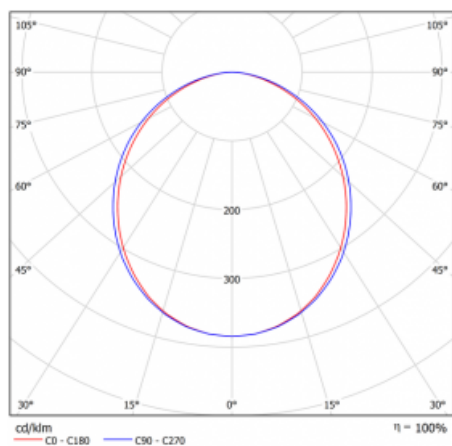

Svítidlo

Lina80

05-000K-10GETD/840, S

EPD®

Svítidla Lina80 s praktickým L-click systémem představují elegantní klasiku lineárních svítidel s dobrými světelnými parametry, které v závěsné, přisazené a nástěnné variantě padnou téměř každému prostoru. Osvětlení Lina80 je správné řešení pro obchodní, společenské či kulturní prostory i domácnosti a restaurace. S technologií Tunable White nastavíte teplotu bílé barvy podle denní doby. Svítidlo tak poskytuje optimální světlo, při kterém se lépe zaměříte a soustředíte na práci. Vybírat si můžete taktéž z přímého či přímo-nepřímého typu vyzařování.

Křivka

Typ montáže	Vestavné
Typ vyzařování	Přímé
Tvar svítidla	Lineární
Barva svítidla	Stříbrná
Materiál	Hliník
Životnost	L90/B50 60 000 hodin
Záruka	60 měsíců
Popis svítidla	Svítidlo vestavné
Rozměry	581 mm × 98 mm × 84 mm
Světelný zdroj	LED MODUL
Druh optiky	Opálový difusor
Světelný tok*	1060 lm ± 10 %
Teplota chromatičnosti	4000 K studená bílá
Měrný výkon	143 lm/W
MacAdam zdroje	2
Index podání barev	80
UGR max. X=4H Y=8H, ρ=70,50,20	23.5
Příkon svítidla	7.4 W ± 10 %
Zapojení svítidla	Stmívatelné DALI nebo tlačítkem
Elektrické napětí	220-240V
Frekvence	50/60Hz