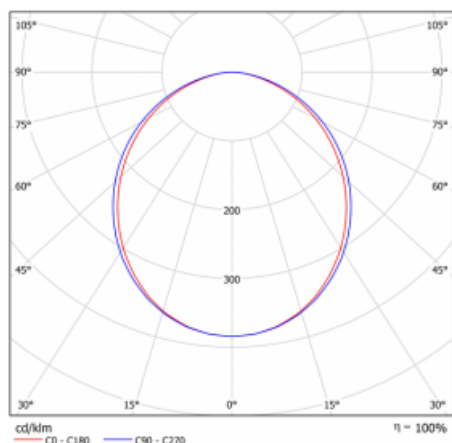

## Křivka

Typ montáže	Vestavné
Typ vyzařování	Přímé
Tvar svítidla	Lineární
Barva svítidla	Stříbrná
Materiál	Hliník
Životnost	L90/B50 60 000 hodin
Záruka	5 let
Popis svítidla	Svítidlo vestavné
Rozměry	581 mm × 98 mm × 84 mm
Světelný zdroj	LED MODUL
Druh optiky	Opálový difusor
Světelný tok*	1060 lm
Teplota chromatičnosti	4000 K studená bílá
Měrný výkon	143 lm/W
MacAdam zdroje	2
Index podání barev	80
UGR max. X=4H Y=8H, ρ=70,50,20	23.5
Příkon svítidla*	7.4 W
Zapojení svítidla	Další druhy stmívání
Elektrické napětí	220-240V
Frekvence	50/60Hz