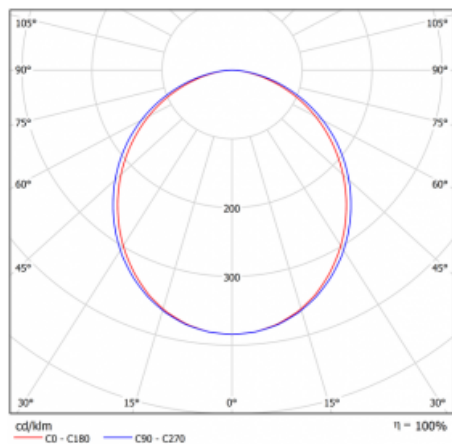

Svítidlo

Lina80

05-000K-10GETD/840, B

EPD®

Svítidla Lina80 s praktickým L-click systémem představují elegantní klasiku lineárních svítidel s dobrými světelnými parametry, které v závěsné, přisazené a nástěnné variantě padnou téměř každému prostoru. Osvětlení Lina80 je správné řešení pro obchodní, společenské či kulturní prostory i domácnosti a restaurace. S technologií Tunable White nastavíte teplotu bílé barvy podle denní doby. Svítidlo tak poskytuje optimální světlo, při kterém se lépe zaměříte a soustředíte na práci. Vybírat si můžete taktéž z přímého či přímo-nepřímého typu vyzařování.

Křivka

Typ montáže	Vestavné
Typ vyzařování	Přímé
Tvar svítidla	Lineární
Barva svítidla	Černá
Materiál	Hliník
Životnost	L90/B50 60 000 hodin
Záruka	60 měsíců
Popis svítidla	Svítidlo vestavné
Rozměry	581 mm × 98 mm × 84 mm
Světelný zdroj	LED MODUL
Druh optiky	Opálový difusor
Světelný tok*	1060 lm ± 10 %
Teplota chromatičnosti	4000 K studená bílá
Měrný výkon	143 lm/W
MacAdam zdroje	2
Index podání barev	80
UGR max. X=4H Y=8H, ρ=70,50,20	23.5
Příkon svítidla	7.4 W ± 10 %
Zapojení svítidla	Stmívatelné DALI nebo tlačítkem
Elektrické napětí	220-240V
Frekvence	50/60Hz