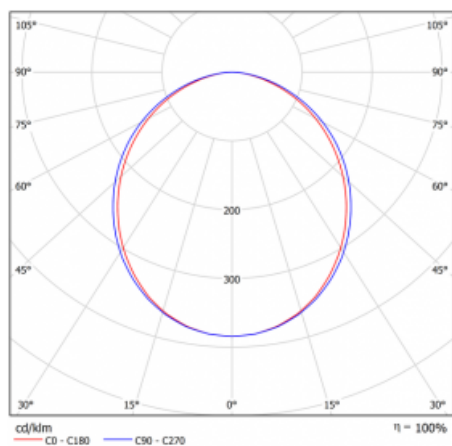

Svítidlo

Lina80

05-000K-10GETD/840, B

EPD®

Svítidla Lina80 s praktickým L-click systémem představují elegantní klasiku lineárních svítidel s dobrými světelnými parametry, které v závěsné, přisazené a nástěnné variantě padnou téměř každému prostoru. Osvětlení Lina80 je správné řešení pro obchodní, společenské či kulturní prostory i domácnosti a restaurace. S technologií Tunable White nastavíte teplotu bílé barvy podle denní doby. Svítidlo tak poskytuje optimální světlo, při kterém se lépe zaměříte a soustředíte na práci. Vybírat si můžete taktéž z přímého či přímo-nepřímého typu vyzařování.

Křivka

Typ montáže	Vestavné
Typ vyzařování	Přímé
Tvar svítidla	Lineární
Barva svítidla	Černá
Materiál	Hliník
Životnost	L90/B50 60 000 hodin
Záruka	5 let
Popis svítidla	Svítidlo vestavné
Rozměry	581 mm × 98 mm × 84 mm
Světelný zdroj	LED MODUL
Druh optiky	Opálový difusor
Světelný tok*	1060 lm
Teplota chromatičnosti	4000 K studená bílá
Měrný výkon	143 lm/W
MacAdam zdroje	2
Index podání barev	80
UGR max. X=4H Y=8H, ρ=70,50,20	23.5
Příkon svítidla*	7.4 W
Zapojení svítidla	Další druhy stmívání
Elektrické napětí	220-240V
Frekvence	50/60Hz