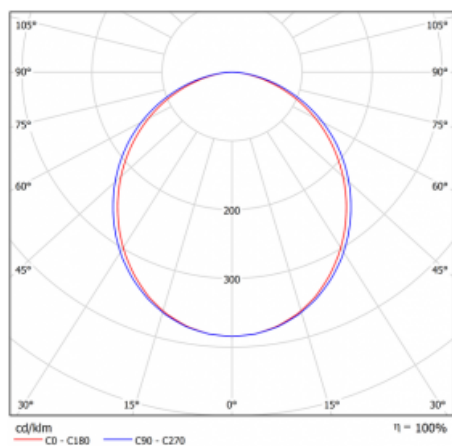

Svítidlo

Lina80

05-000K-10GETD/830, W

EPD®

Svítidla Lina80 s praktickým L-click systémem představují elegantní klasiku lineárních svítidel s dobrými světelnými parametry, které v závěsné, přisazené a nástěnné variantě padnou téměř každému prostoru. Osvětlení Lina80 je správné řešení pro obchodní, společenské či kulturní prostory i domácnosti a restaurace. S technologií Tunable White nastavíte teplotu bílé barvy podle denní doby. Svítidlo tak poskytuje optimální světlo, při kterém se lépe zaměříte a soustředíte na práci. Vybírat si můžete taktéž z přímého či přímo-nepřímého typu vyzařování.

Křivka

Typ montáže	Vestavné
Typ vyzařování	Přímé
Tvar svítidla	Lineární
Barva svítidla	Bílá
Materiál	Hliník
Životnost	L90/B50 60 000 hodin
Záruka	60 měsíců
Popis svítidla	Svítidlo vestavné
Rozměry	581 mm × 98 mm × 84 mm
Hmotnost	2.7 kg
Světelný zdroj	LED MODUL
Druh optiky	Opálový difusor
Světelný tok*	1010 lm ± 10 %
Teplota chromatičnosti	3000 K teplá bílá
Měrný výkon	136 lm/W
MacAdam zdroje	2
Index podání barev	80
UGR max. X=4H Y=8H, ρ=70,50,20	23.4
Příkon svítidla	7.4 W ± 10 %
Zapojení svítidla	Stmívatelné DALI nebo tlačítkem
Elektrické napětí	220-240V
Frekvence	50/60Hz