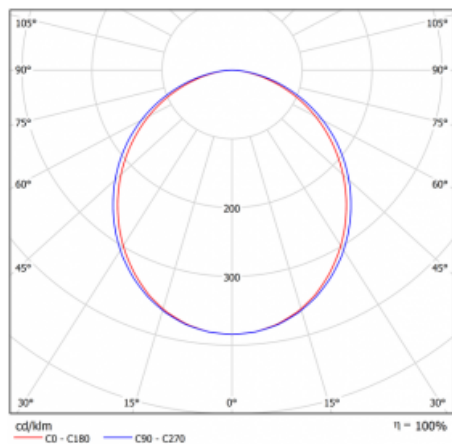

Svítidlo

Lina80

05-000K-10GETD/830, W

EPD®

Svítidla Lina80 s praktickým L-click systémem představují elegantní klasiku lineárních svítidel s dobrými světelnými parametry, které v závěsné, přisazené a nástěnné variantě padnou téměř každému prostoru. Osvětlení Lina80 je správné řešení pro obchodní, společenské či kulturní prostory i domácnosti a restaurace. S technologií Tunable White nastavíte teplotu bílé barvy podle denní doby. Svítidlo tak poskytuje optimální světlo, při kterém se lépe zaměříte a soustředíte na práci. Vybírat si můžete taktéž z přímého či přímo-nepřímého typu vyzařování.

Křivka

Typ montáže	Vestavné
Typ vyzařování	Přímé
Tvar svítidla	Lineární
Barva svítidla	Bílá
Materiál	Hliník
Životnost	L90/B50 60 000 hodin
Záruka	5 let
Popis svítidla	Svítidlo vestavné
Rozměry	581 mm × 98 mm × 84 mm
Hmotnost	2.7 kg
Světelný zdroj	LED MODUL
Druh optiky	Opálový difusor
Světelný tok*	1010 lm
Teplota chromatičnosti	3000 K teplá bílá
Měrný výkon	136 lm/W
MacAdam zdroje	2
Index podání barev	80
UGR max. X=4H Y=8H, ρ=70,50,20	23.4
Příkon svítidla*	7.4 W
Zapojení svítidla	Další druhy stmívání
Elektrické napětí	220-240V
Frekvence	50/60Hz