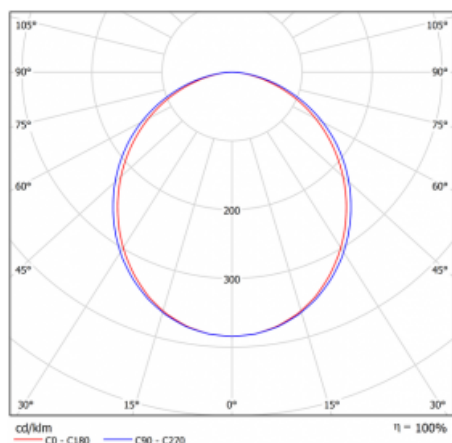

Svítidlo

Lina80

05-000K-10GETD/830, S

EPD®

Svítidla Lina80 s praktickým L-click systémem představují elegantní klasiku lineárních svítidel s dobrými světelnými parametry, které v závěsné, přisazené a nástěnné variantě padnou téměř každému prostoru. Osvětlení Lina80 je správné řešení pro obchodní, společenské či kulturní prostory i domácnosti a restaurace. S technologií Tunable White nastavíte teplotu bílé barvy podle denní doby. Svítidlo tak poskytuje optimální světlo, při kterém se lépe zaměříte a soustředíte na práci. Vybírat si můžete taktéž z přímého či přímo-nepřímého typu vyzařování.

Křivka

Typ montáže	Vestavné
Typ vyzařování	Přímé
Tvar svítidla	Lineární
Barva svítidla	Stříbrná
Materiál	Hliník
Životnost	L90/B50 60 000 hodin
Záruka	60 měsíců
Popis svítidla	Svítidlo vestavné
Rozměry	581 mm × 98 mm × 84 mm
Světelný zdroj	LED MODUL
Druh optiky	Opálový difusor
Světelný tok*	1010 lm ± 10 %
Teplota chromatičnosti	3000 K teplá bílá
Měrný výkon	136 lm/W
MacAdam zdroje	2
Index podání barev	80
UGR max. X=4H Y=8H, ρ=70,50,20	23.4
Příkon svítidla	7.4 W ± 10 %
Zapojení svítidla	Stmívatelné DALI nebo tlačítkem
Elektrické napětí	220-240V
Frekvence	50/60Hz