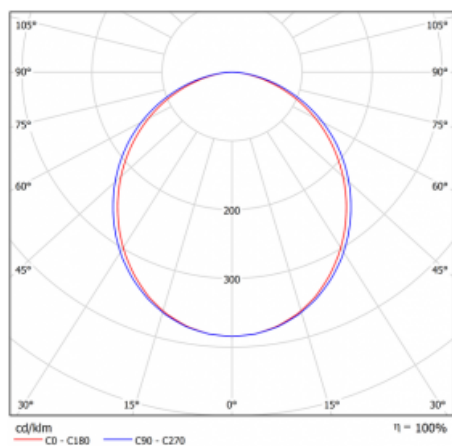

## Křivka

Typ montáže	Vestavné
Typ vyzařování	Přímé
Tvar svítidla	Lineární
Barva svítidla	Stříbrná
Materiál	Hliník
Životnost	L90/B50 60 000 hodin
Záruka	5 let
Popis svítidla	Svítidlo vestavné
Rozměry	581 mm × 98 mm × 84 mm
Světelný zdroj	LED MODUL
Druh optiky	Opálový difusor
Světelný tok*	1010 lm
Teplota chromatičnosti	3000 K teplá bílá
Měrný výkon	136 lm/W
MacAdam zdroje	2
Index podání barev	80
UGR max. X=4H Y=8H, ρ=70,50,20	23.4
Příkon svítidla*	7.4 W
Zapojení svítidla	Další druhy stmívání
Elektrické napětí	220-240V
Frekvence	50/60Hz