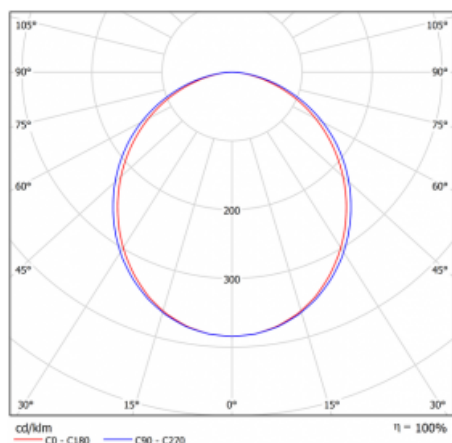

## Křivka

Typ montáže	Vestavné
Typ vyzařování	Přímé
Tvar svítidla	Lineární
Barva svítidla	Černá
Materiál	Hliník
Životnost	L90/B50 60 000 hodin
Záruka	60 měsíců
Popis svítidla	Svítidlo vestavné
Rozměry	581 mm × 98 mm × 84 mm
Světelný zdroj	LED MODUL
Druh optiky	Opálový difusor
Světelný tok*	1010 lm ± 10 %
Teplota chromatičnosti	3000 K teplá bílá
Měrný výkon	136 lm/W
MacAdam zdroje	2
Index podání barev	80
UGR max. X=4H Y=8H, ρ=70,50,20	23.4
Příkon svítidla	7.4 W ± 10 %
Zapojení svítidla	Stmívatelné DALI nebo tlačítkem
Elektrické napětí	220-240V
Frekvence	50/60Hz