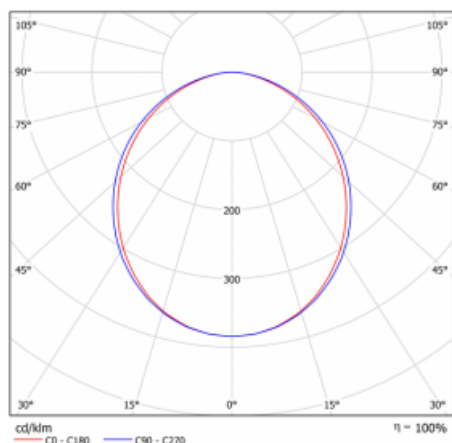

Svítidlo

Lina80

05-000K-10GETD/830, B

EPD®

Svítidla Lina80 s praktickým L-click systémem představují elegantní klasiku lineárních svítidel s dobrými světelnými parametry, které v závěsné, přisazené a nástěnné variantě padnou téměř každému prostoru. Osvětlení Lina80 je správné řešení pro obchodní, společenské či kulturní prostory i domácnosti a restaurace. S technologií Tunable White nastavíte teplotu bílé barvy podle denní doby. Svítidlo tak poskytuje optimální světlo, při kterém se lépe zaměříte a soustředíte na práci. Vybírat si můžete taktéž z přímého či přímo-nepřímého typu vyzařování.

Křivka

Typ montáže	Vestavné
Typ vyzařování	Přímé
Tvar svítidla	Lineární
Barva svítidla	Černá
Materiál	Hliník
Životnost	L90/B50 60 000 hodin
Záruka	5 let
Popis svítidla	Svítidlo vestavné
Rozměry	581 mm × 98 mm × 84 mm
Světelný zdroj	LED MODUL
Druh optiky	Opálový difusor
Světelný tok*	1010 lm
Teplota chromatičnosti	3000 K teplá bílá
Měrný výkon	136 lm/W
MacAdam zdroje	2
Index podání barev	80
UGR max. X=4H Y=8H, ρ=70,50,20	23.4
Příkon svítidla*	7.4 W
Zapojení svítidla	Další druhy stmívání
Elektrické napětí	220-240V
Frekvence	50/60Hz