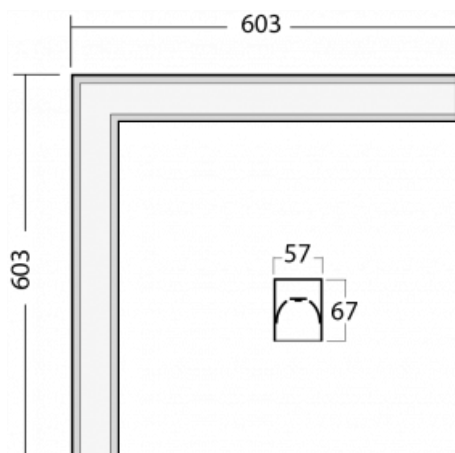

**Technický výkres**

Typ montáže	Vestavné, Přisazené, Nástěnné, Závěsné, Lištové
Typ vyzařování	Přímé
Tvar svítidla	Rohové
Barva svítidla	Bílá
Materiál	Hliník
Životnost	L90/B50 50 000 hodin
Záruka	5 let
Popis svítidla	Svítidlo vestavné/přisazené/nástěnné/závěsné/lištové
Rozměry	603 mm × 603 mm × 67 mm
Světelný zdroj	LED MODUL
Druh optiky	Opálový difusor
Světelný tok*	3270 lm
Teplota chromatičnosti	4000 K studená bílá
Měrný výkon	132 lm/W
MacAdam zdroje	2
Index podání barev	80
UGR max. X=4H Y=8H, ρ=70,50,20	26.3
Příkon svítidla*	24.8 W
Zapojení svítidla	Další druhy stmívání
Elektrické napětí	220-240V
Frekvence	50/60Hz