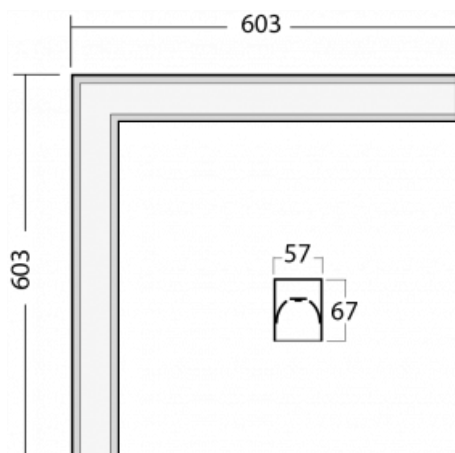

Technický výkres

Typ montáže	Vestavné, Přisazené, Nástěnné, Závěsné, Lištové
Typ vyzařování	Přímé
Tvar svítidla	Rohové
Barva svítidla	Stříbrná
Materiál	Hliník
Životnost	L90/B50 50 000 hodin
Záruka	5 let
Popis svítidla	Svítidlo vestavné/přisazené/nástěnné/závěsné/lištové
Rozměry	603 mm × 603 mm × 67 mm
Světelný zdroj	LED MODUL
Druh optiky	Opálový difusor
Světelný tok*	3270 lm
Teplota chromatičnosti	4000 K studená bílá
Měrný výkon	132 lm/W
MacAdam zdroje	2
Index podání barev	80
UGR max. X=4H Y=8H, ρ=70,50,20	26.3
Příkon svítidla*	24.8 W
Zapojení svítidla	Další druhy stmívání
Elektrické napětí	220-240V
Frekvence	50/60Hz

00-00355, K
Kabel 5x0,75 2000mm

00-00356, K
kabel 5x0,75 4000mm

00-00357, K
kabel 5x0,75 6000mm

00-00363, K
kabel 5x1,5 2000mm

00-00364, K
kabel 5x1,5 4000mm

00-00365, K
kabel 5x1,5 6000mm

00-00366, K
kabel 7x0,75 2000mm