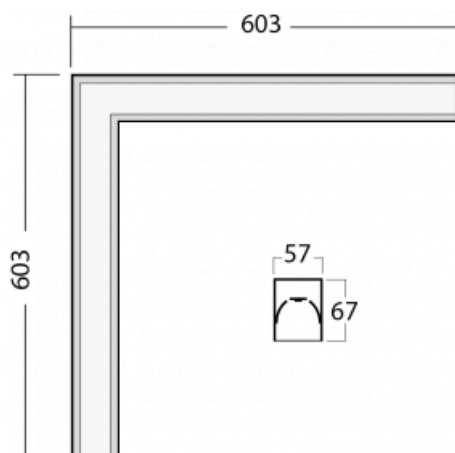

## Technický výkres

Typ montáže	Vestavné, Přisazené, Nástěnné, Závěsné, Lištové
Typ vyzařování	Přímé
Tvar svítidla	Rohové
Barva svítidla	Stříbrná
Materiál	Hliník
Životnost	L90/B50 50 000 hodin
Záruka	60 měsíců
Popis svítidla	Svítidlo vestavné/přisazené/nástěnné/závěsné/lištové
Rozměry	603 mm × 603 mm × 67 mm
Světelný zdroj	LED MODUL
Druh optiky	Opálový difusor
Světelný tok	3270 lm ± 10 %
Teplota chromatičnosti	4000 K studená bílá
Měrný výkon	132 lm/W
MacAdam zdroje	2
Index podání barev	80
UGR max. X=4H Y=8H, ρ=70,50,20	26.3
Příkon svítidla	24.8 W ± 10 %
Zapojení svítidla	Stmívatelné DALI nebo tlačítkem
Elektrické napětí	220-240V
Frekvence	50/60Hz