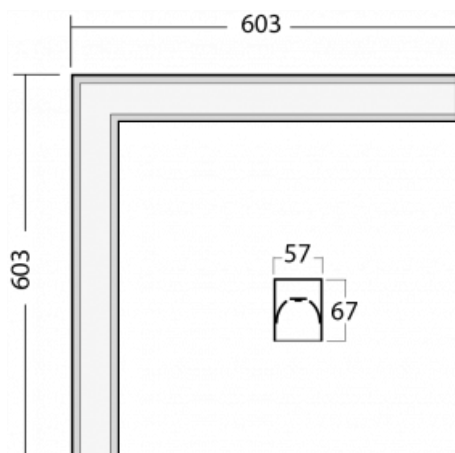

Technický výkres

Typ montáže	Vestavné, Přisazené, Nástěnné, Závěsné, Lištové
Typ vyzařování	Přímé
Tvar svítidla	Rohové
Barva svítidla	Stříbrná
Materiál	Hliník
Životnost	L90/B50 50 000 hodin
Záruka	5 let
Popis svítidla	Svítidlo vestavné/přisazené/nástěnné/závěsné/lištové
Rozměry	603 mm × 603 mm × 67 mm
Hmotnost	3.4 kg
Světelný zdroj	LED MODUL
Druh optiky	Opálový difusor
Světelný tok*	3110 lm
Teplota chromatičnosti	3000 K teplá bílá
Měrný výkon	125 lm/W
MacAdam zdroje	2
Index podání barev	80
UGR max. X=4H Y=8H, ρ=70,50,20	28.6
Příkon svítidla*	24.8 W
Zapojení svítidla	Další druhy stmívání
Elektrické napětí	220-240V
Frekvence	50/60Hz

*±10 %

Křivka

Ke stažení

Montážní návod

Fotografie

Příslušenství

00-00300, N
lankový závěs 2000mm
-1 ks

00-00301, N
lankový závěs 4000mm
-1 ks