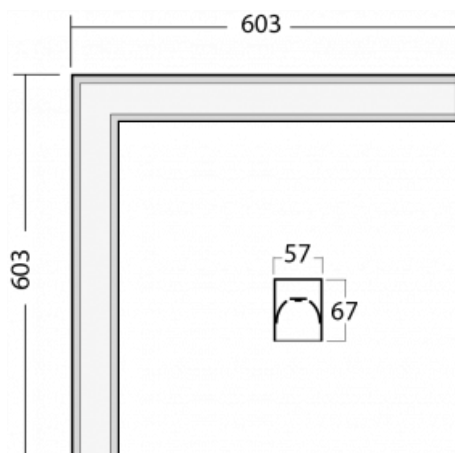

Svítidlo

Lina60-S

04S-220K-20GGE/840, W

Typ montáže	Vestavné, Přisazené, Nástěnné, Závěsné, Lištové
Typ vyzařování	Přímé
Tvar svítidla	Rohové
Barva svítidla	Bílá
Materiál	Hliník
Životnost	L90/B50 50 000 hodin
Záruka	5 let
Popis svítidla	Svítidlo vestavné/přisazené/nástěnné/závěsné/lištové
Rozměry	603 mm × 603 mm × 67 mm
Hmotnost	3.6 kg
Světelný zdroj	LED MODUL
Druh optiky	Opálový difusor
Světelný tok*	3270 lm
Teplota chromatičnosti	4000 K studená bílá
Měrný výkon	132 lm/W
MacAdam zdroje	2
Index podání barev	80
UGR max. X=4H Y=8H, ρ=70,50,20	26.3
Příkon svítidla*	24.8 W
Zapojení svítidla	ON/OFF
Elektrické napětí	220-240V
Frekvence	50/60Hz

Technický výkres

⊕ CE IP 40

*±10 %

Křivka

Ke stažení

Montážní návod

Fotografie

Příslušenství